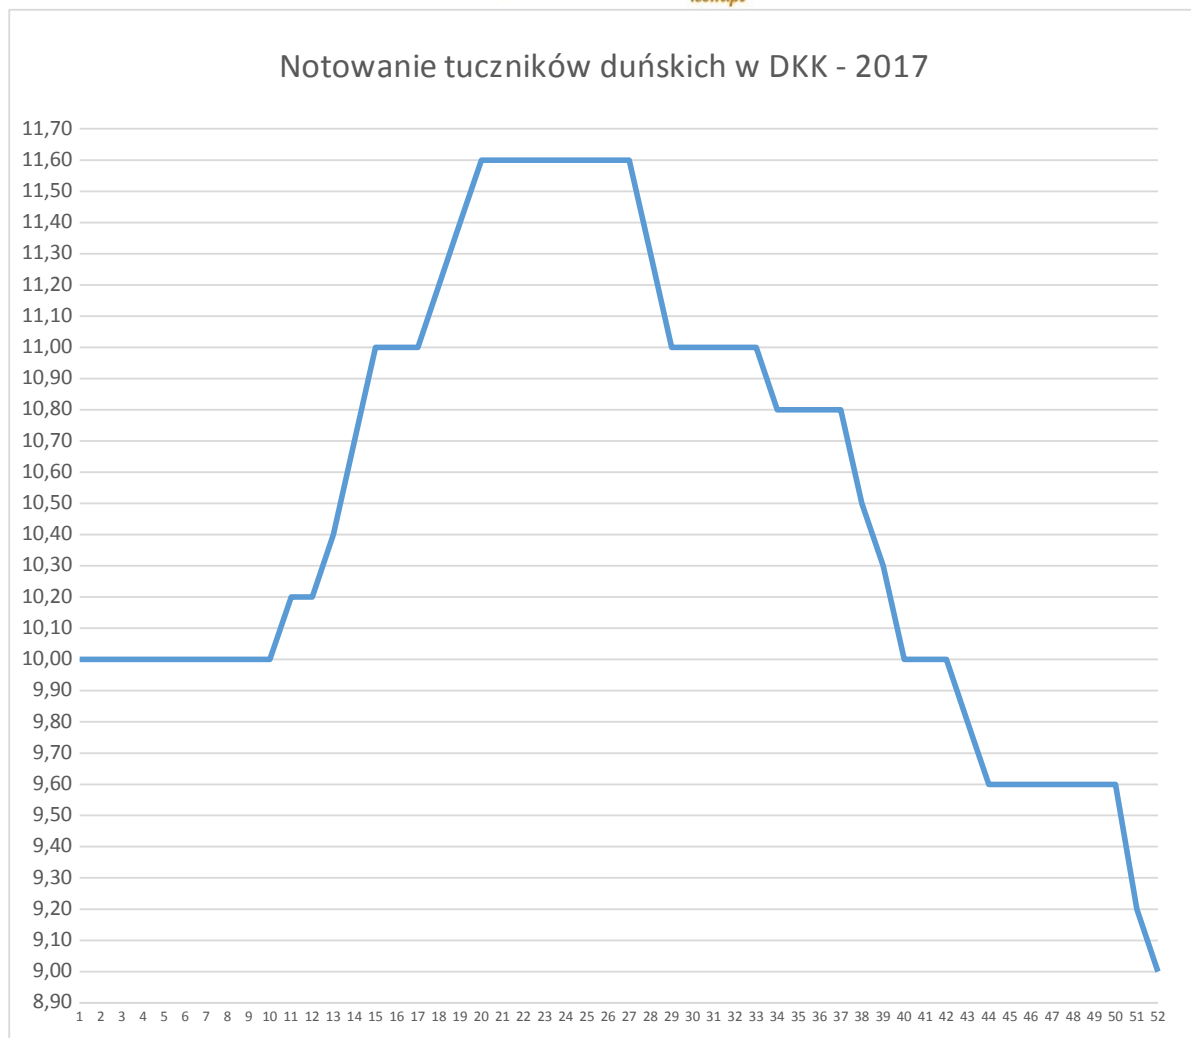

Tydzień	Tuczniki DKK
2017.01	10,00
2017.02	10,00
2017.03	10,00
2017.04	10,00
2017.05	10,00
2017.06	10,00
2017.07	10,00
2017.08	10,00
2017.09	10,00
2017.10	10,00
2017.11	10,20
2017.12	10,20
2017.13	10,40
2017.14	10,70
2017.15	11,00
2017.16	11,00
2017.17	11,00
2017.18	11,20

Tydzień	Tuczniki DKK
2017.19	11,40
2017.20	11,60
2017.21	11,60
2017.22	11,60
2017.23	11,60
2017.24	11,60
2017.25	11,60
2017.26	11,60
2017.27	11,60
2017.28	11,30
2017.29	11,00
2017.30	11,00
2017.31	11,00
2017.32	11,00
2017.33	11,00
2017.34	10,80
2017.35	10,80
2017.36	10,80

Tydzień	Tuczniki DKK
2017.37	10,80
2017.38	10,50
2017.39	10,30
2017.40	10,00
2017.41	10,00
2017.42	10,00
2017.43	9,80
2017.44	9,60
2017.45	9,60
2017.46	9,60
2017.47	9,60
2017.48	9,60
2017.49	9,60
2017.50	9,60
2017.51	9,20
2017.52	9,00

ŚREDNIA 10,58

Opracowanie warchlaki.com.pl
Wszelkie prawa zastrzeżone