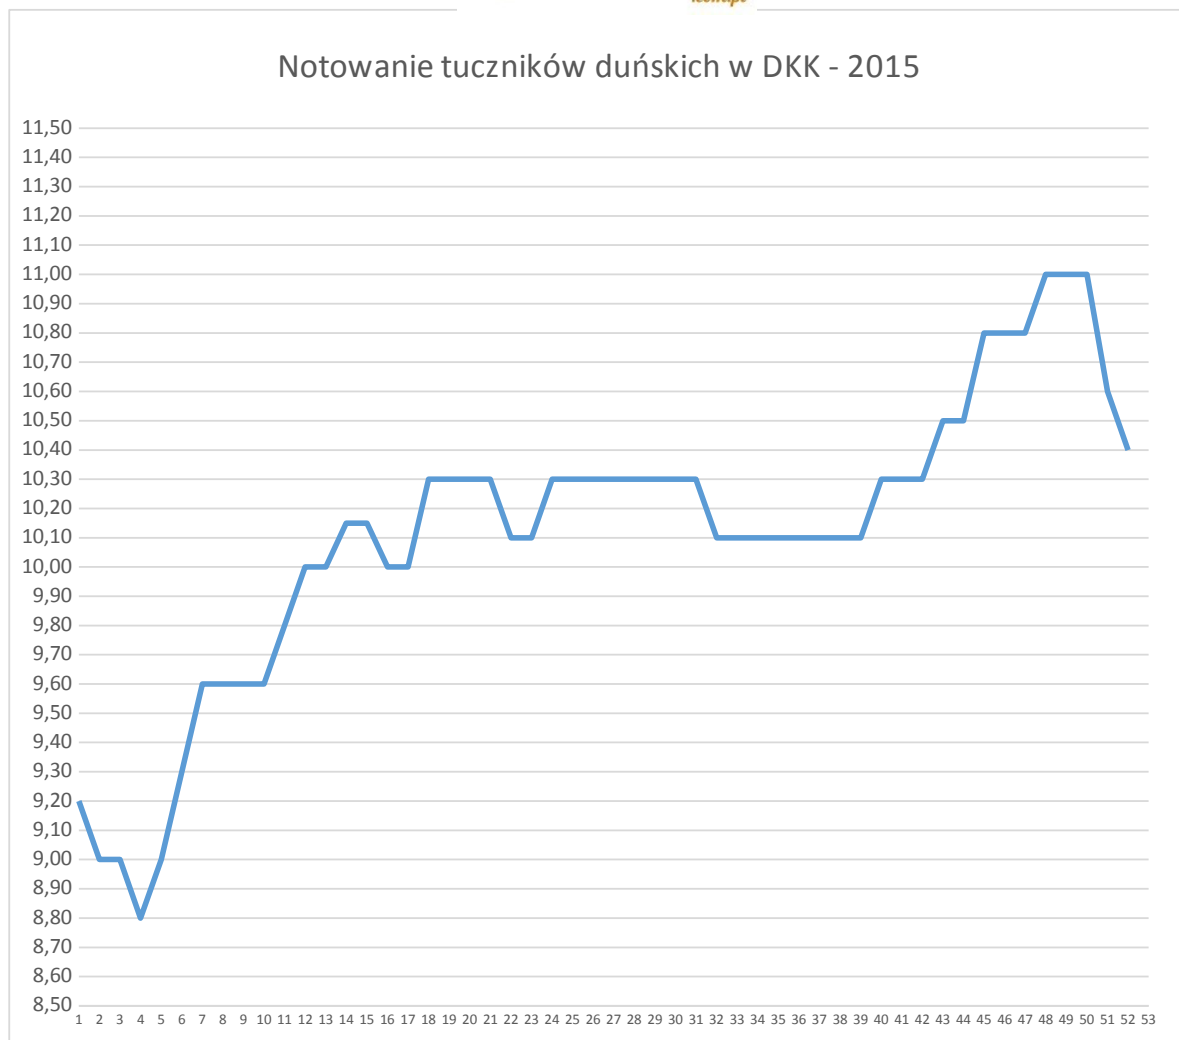

Tydzień	Tuczniki DKK
2015.01	9,00
2015.02	9,00
2015.03	8,70
2015.04	8,70
2015.05	8,40
2015.06	8,40
2015.07	8,60
2015.08	8,80
2015.09	9,00
2015.10	9,20
2015.11	9,20
2015.12	9,20
2015.13	9,20
2015.14	9,20
2015.15	9,20
2015.16	9,40
2015.17	9,60
2015.18	9,60

Tydzień	Tuczniki DKK
2015.19	9,60
2015.20	9,60
2015.21	9,60
2015.22	9,60
2015.23	9,60
2015.24	9,60
2015.25	9,80
2015.26	9,80
2015.27	9,60
2015.28	9,40
2015.29	9,40
2015.30	9,40
2015.31	9,40
2015.32	9,20
2015.33	9,00
2015.34	9,00
2015.35	9,00
2015.36	9,00

Tydzień	Tuczniki DKK
2015.37	9,20
2015.38	9,40
2015.39	9,40
2015.40	9,40
2015.41	9,40
2015.42	9,40
2015.43	9,40
2015.44	9,40
2015.45	9,20
2015.46	9,20
2015.47	9,20
2015.48	9,20
2015.49	8,90
2015.50	8,90
2015.51	8,90
2015.52	8,70
2015.53	8,70

ŚREDNIA 9,25

Opracowanie warchlaki.com.pl

Wszelkie prawa zastrzeżone