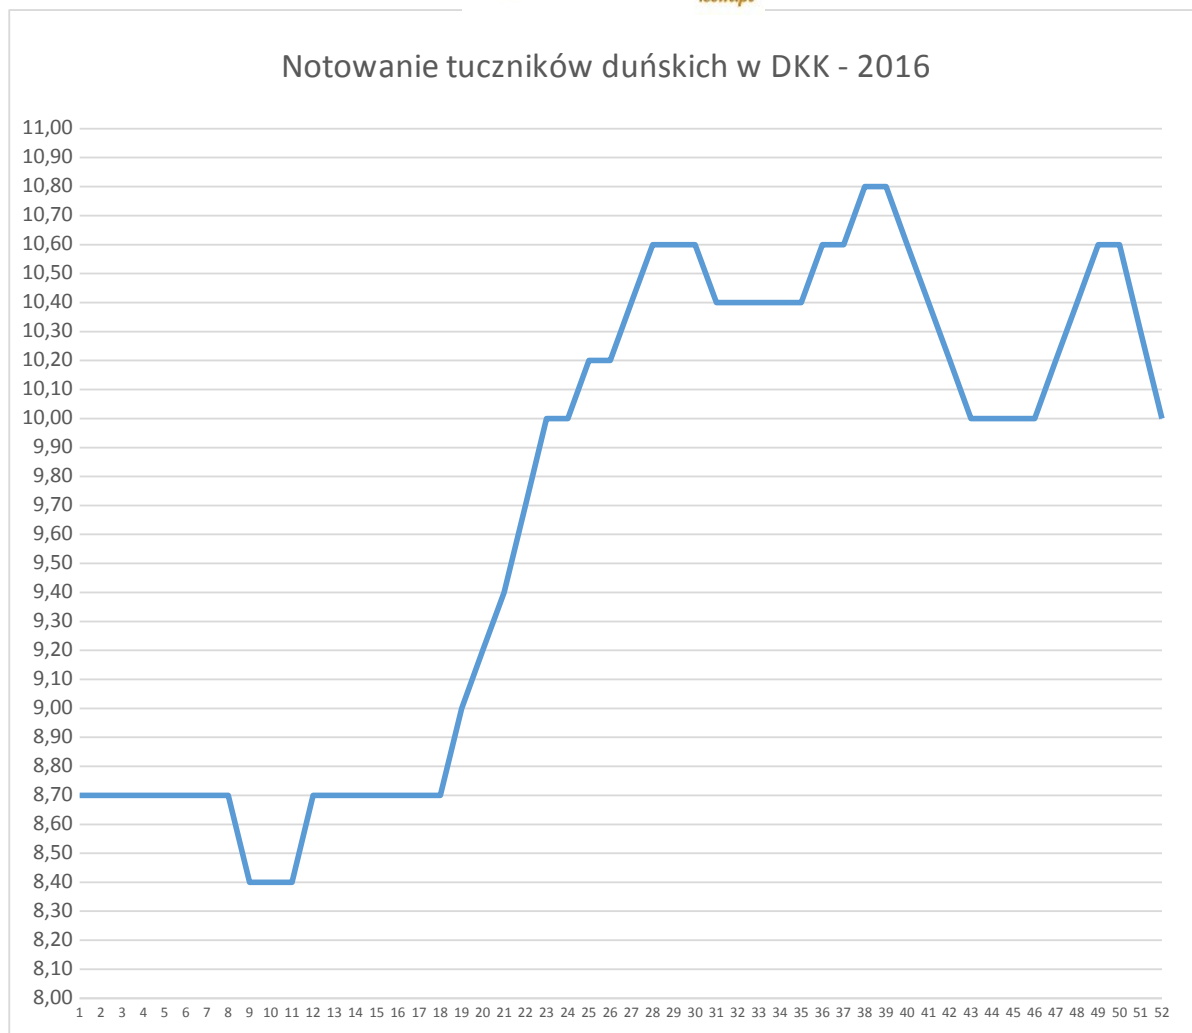

Tydzień	Tuczniki DKK
2016.01	8,70
2016.02	8,70
2016.03	8,70
2016.04	8,70
2016.05	8,70
2016.06	8,70
2016.07	8,70
2016.08	8,70
2016.09	8,40
2016.10	8,40
2016.11	8,40
2016.12	8,70
2016.13	8,70
2016.14	8,70
2016.15	8,70
2016.16	8,70
2016.17	8,70
2016.18	8,70

Tydzień	Tuczniki DKK
2016.19	9,00
2016.20	9,20
2016.21	9,40
2016.22	9,70
2016.23	10,00
2016.24	10,00
2016.25	10,20
2016.26	10,20
2016.27	10,40
2016.28	10,60
2016.29	10,60
2016.30	10,60
2016.31	10,40
2016.32	10,40
2016.33	10,40
2016.34	10,40
2016.35	10,40
2016.36	10,60

Tydzień	Tuczniki DKK
2016.37	10,60
2016.38	10,80
2016.39	10,80
2016.40	10,60
2016.41	10,40
2016.42	10,20
2016.43	10,00
2016.44	10,00
2016.45	10,00
2016.46	10,00
2016.47	10,20
2016.48	10,40
2016.49	10,60
2016.50	10,60
2016.51	10,30
2016.52	10,00

ŚREDNIA 9,63

Opracowanie warchlaki.com.pl
Wszelkie prawa zastrzeżone