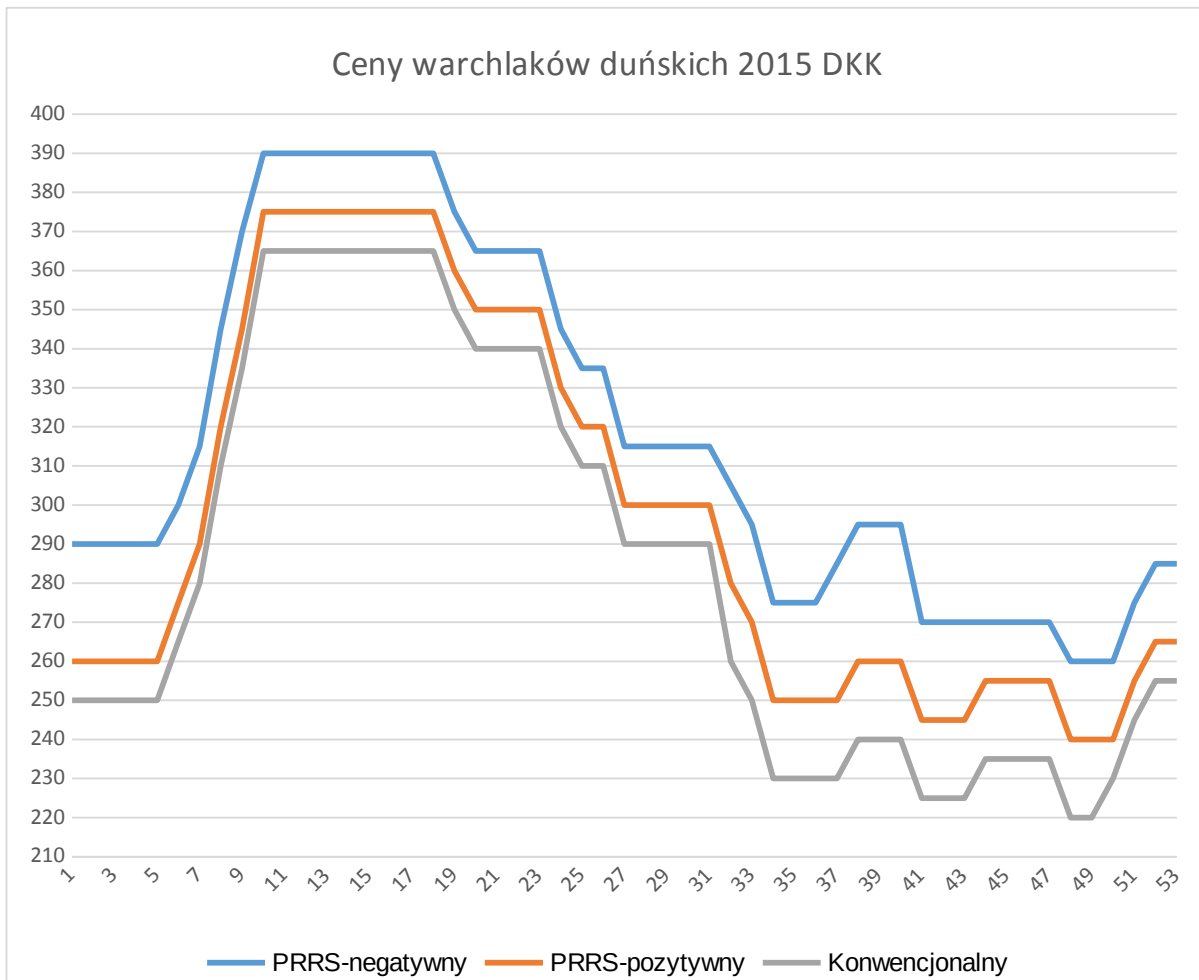

Tydzień	Czas obowiązywania	PRRS-negatywny	PRRS-pozytywny	Konwencjonalny
2015.01	29.12-04.01	290	260	250
2015.02	05.01-11.01	290	260	250
2015.03	12.01-18.01	290	260	250
2015.04	19.01-25.01	290	260	250
2015.05	26.01-01.02	290	260	250
2015.06	02.02-08.02	300	275	265
2015.07	09.02-15.02	315	290	280
2015.08	16.02-22.02	345	320	310
2015.09	23.02-01.03	370	345	335
2015.10	02.03-08.03	390	375	365
2015.11	09.03-15.03	390	375	365
2015.12	16.03-22.03	390	375	365
2015.13	23.03-29.03	390	375	365
2015.14	30.03-05.04	390	375	365
2015.15	06.04-12.04	390	375	365
2015.16	13.04-19.04	390	375	365
2015.17	20.04-26.04	390	375	365
2015.18	27.04-03.05	390	375	365
2015.19	04.05-10.05	375	360	350
2015.20	11.05-17.05	365	350	340
2015.21	18.05-24.05	365	350	340
2015.22	25.05-31.05	365	350	340
2015.23	01.06-07.06	365	350	340
2015.24	08.06-14.06	345	330	320
2015.25	15.06-21.06	335	320	310
2015.26	22.06-28.06	335	320	310
2015.27	29.06-05.07	315	300	290
2015.28	06.07-12.07	315	300	290
2015.29	13.07-19.07	315	300	290
2015.30	20.07-26.07	315	300	290
2015.31	27.07-02.08	315	300	290
2015.32	03.08-09.08	305	280	260
2015.33	10.08-16.08	295	270	250
2015.34	17.08-23.08	275	250	230
2015.35	24.08-30.08	275	250	230
2015.36	31.08-06.09	275	250	230
2015.37	07.09-13.09	285	250	230
2015.38	14.09-20.09	295	260	240
2015.39	21.09-27.09	295	260	240
2015.40	28.09-04.10	295	260	240
2015.41	05.10-11.10	270	245	225
2015.42	12.10-18.10	270	245	225
2015.43	19.10-25.10	270	245	225
2015.44	26.10-01.11	270	255	235
2015.45	02.11-08.11	270	255	235
2015.46	09.11-15.11	270	255	235
2015.47	16.11-22.11	270	255	235
2015.48	23.11-29.11	260	240	220
2015.49	30.11-06.12	260	240	220
2015.50	07.12-13.12	260	240	230
2015.51	14.12-20.12	275	255	245
2015.52	21.12-27.12	285	265	255
2015.53	28.12-03.01	285	265	255
ŚREDNIA		317	297	283