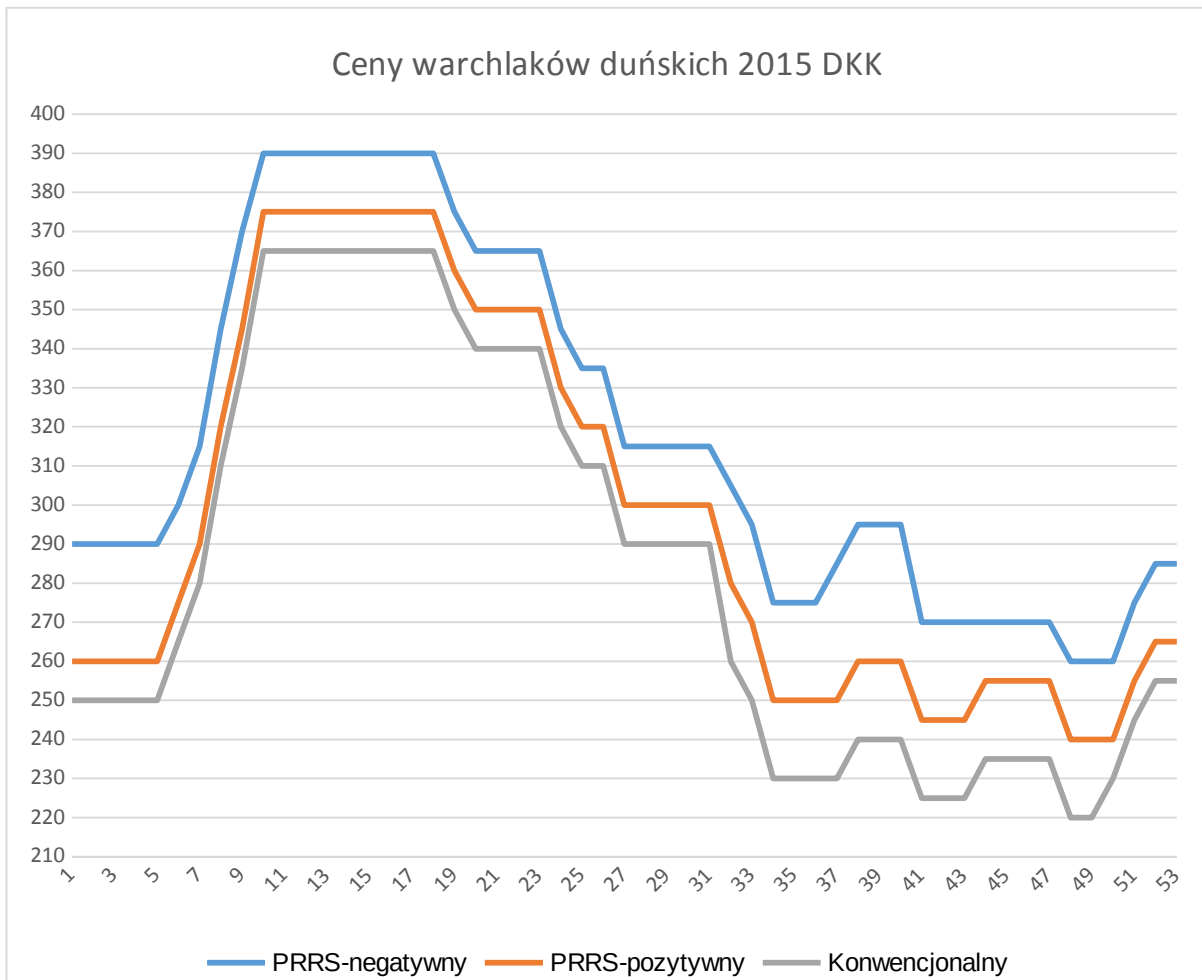

Tydzień	Czas obowiązywania	PRRS-negatywny	PRRS-pozytywny	Konwencjonalny
2015.01	29.12-04.01	290	260	250
2015.02	05.01-11.01	290	260	250
2015.03	12.01-18.01	290	260	250
2015.04	19.01-25.01	290	260	250
2015.05	26.01-01.02	290	260	250
2015.06	02.02-08.02	300	275	265
2015.07	09.02-15.02	315	290	280
2015.08	16.02-22.02	345	320	310
2015.09	23.02-01.03	370	345	335
2015.10	02.03-08.03	390	375	365
2015.11	09.03-15.03	390	375	365
2015.12	16.03-22.03	390	375	365
2015.13	23.03-29.03	390	375	365
2015.14	30.03-05.04	390	375	365
2015.15	06.04-12.04	390	375	365
2015.16	13.04-19.04	390	375	365
2015.17	20.04-26.04	390	375	365
2015.18	27.04-03.05	390	375	365
2015.19	04.05-10.05	375	360	350
2015.20	11.05-17.05	365	350	340
2015.21	18.05-24.05	365	350	340
2015.22	25.05-31.05	365	350	340
2015.23	01.06-07.06	365	350	340
2015.24	08.06-14.06	345	330	320
2015.25	15.06-21.06	335	320	310
2015.26	22.06-28.06	335	320	310
2015.27	29.06-05.07	315	300	290
2015.28	06.07-12.07	315	300	290
2015.29	13.07-19.07	315	300	290
2015.30	20.07-26.07	315	300	290
2015.31	27.07-02.08	315	300	290
2015.32	03.08-09.08	305	280	260
2015.33	10.08-16.08	295	270	250
2015.34	17.08-23.08	275	250	230
2015.35	24.08-30.08	275	250	230
2015.36	31.08-06.09	275	250	230
2015.37	07.09-13.09	285	250	230
2015.38	14.09-20.09	295	260	240
2015.39	21.09-27.09	295	260	240
2015.40	28.09-04.10	295	260	240
2015.41	05.10-11.10	270	245	225
2015.42	12.10-18.10	270	245	225
2015.43	19.10-25.10	270	245	225
2015.44	26.10-01.11	270	255	235
2015.45	02.11-08.11	270	255	235
2015.46	09.11-15.11	270	255	235
2015.47	16.11-22.11	270	255	235
2015.48	23.11-29.11	260	240	220
2015.49	30.11-06.12	260	240	220
2015.50	07.12-13.12	260	240	230
2015.51	14.12-20.12	275	255	245
2015.52	21.12-27.12	285	265	255
2015.53	28.12-03.01	285	265	255
ŚREDNIA		317	297	283