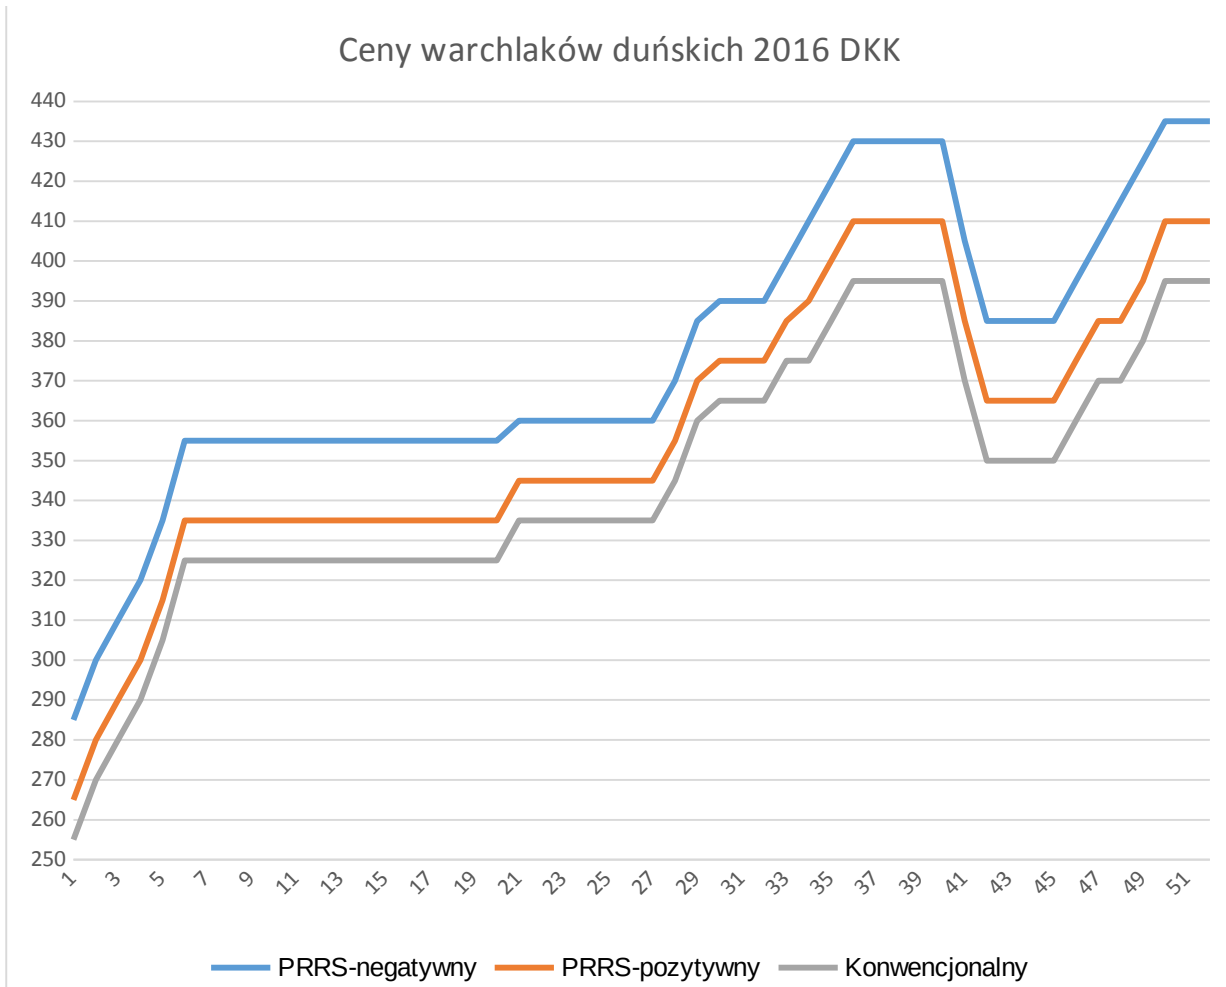

Tydzień	Czas obowiązywania	PRRS-negatywny	PRRS-pozytywny	Konwencjonalny
2016.01	04.01-10.01	285	265	255
2016.02	11.01-17.01	300	280	270
2016.03	18.01-24.01	310	290	280
2016.04	25.01-31.01	320	300	290
2016.05	01.02-07.02	335	315	305
2016.06	08.02-14.02	355	335	325
2016.07	15.02-21.02	355	335	325
2016.08	22.02-28.02	355	335	325
2016.09	29.02-06.03	355	335	325
2016.10	07.03-13.03	355	335	325
2016.11	14.03-20.03	355	335	325
2016.12	21.03-27.03	355	335	325
2016.13	28.03-03.04	355	335	325
2016.14	04.04-10.04	355	335	325
2016.15	11.04-17.04	355	335	325
2016.16	18.04-24.04	355	335	325
2016.17	25.04-01.05	355	335	325
2016.18	02.05-08.05	355	335	325
2016.19	09.05-15.05	355	335	325
2016.20	16.05-22.05	355	335	325
2016.21	23.05-29.05	360	345	335
2016.22	30.05-05.06	360	345	335
2016.23	06.06-12.06	360	345	335
2016.24	13.06-12.06	360	345	335
2016.25	20.06-26.06	360	345	335
2016.26	27.06-03.07	360	345	335
2016.27	04.07-10.07	360	345	335
2016.28	11.07-17.07	370	355	345
2016.29	18.07-24.07	385	370	360
2016.30	25.07-31.07	390	375	365
2016.31	01.08-07.08	390	375	365
2016.32	08.08-14.08	390	375	365
2016.33	15.08-21.08	400	385	375
2016.34	22.08-28.08	410	390	375
2016.35	29.08-04.09	420	400	385
2016.36	05.09-11.09	430	410	395
2016.37	12.09-18.09	430	410	395
2016.38	19.09-25.09	430	410	395
2016.39	26.09-02.10	430	410	395
2016.40	03.10-09.10	430	410	395
2016.41	10.10-16.10	405	385	370
2016.42	17.10-23.10	385	365	350
2016.43	24.10-30.10	385	365	350
2016.44	31.10-06.11	385	365	350
2016.45	07.11-13.11	385	365	350
2016.46	14.11-20.11	395	375	360
2016.47	21.11-27.11	405	385	370
2016.48	28.11-04.12	415	385	370
2016.49	05.12-11.12	425	395	380
2016.50	12.12-18.12	435	410	395
2016.51	19.12-25.12	435	410	395
2016.52	26.12-01.01	435	410	395
ŚREDNIA		377	357	345