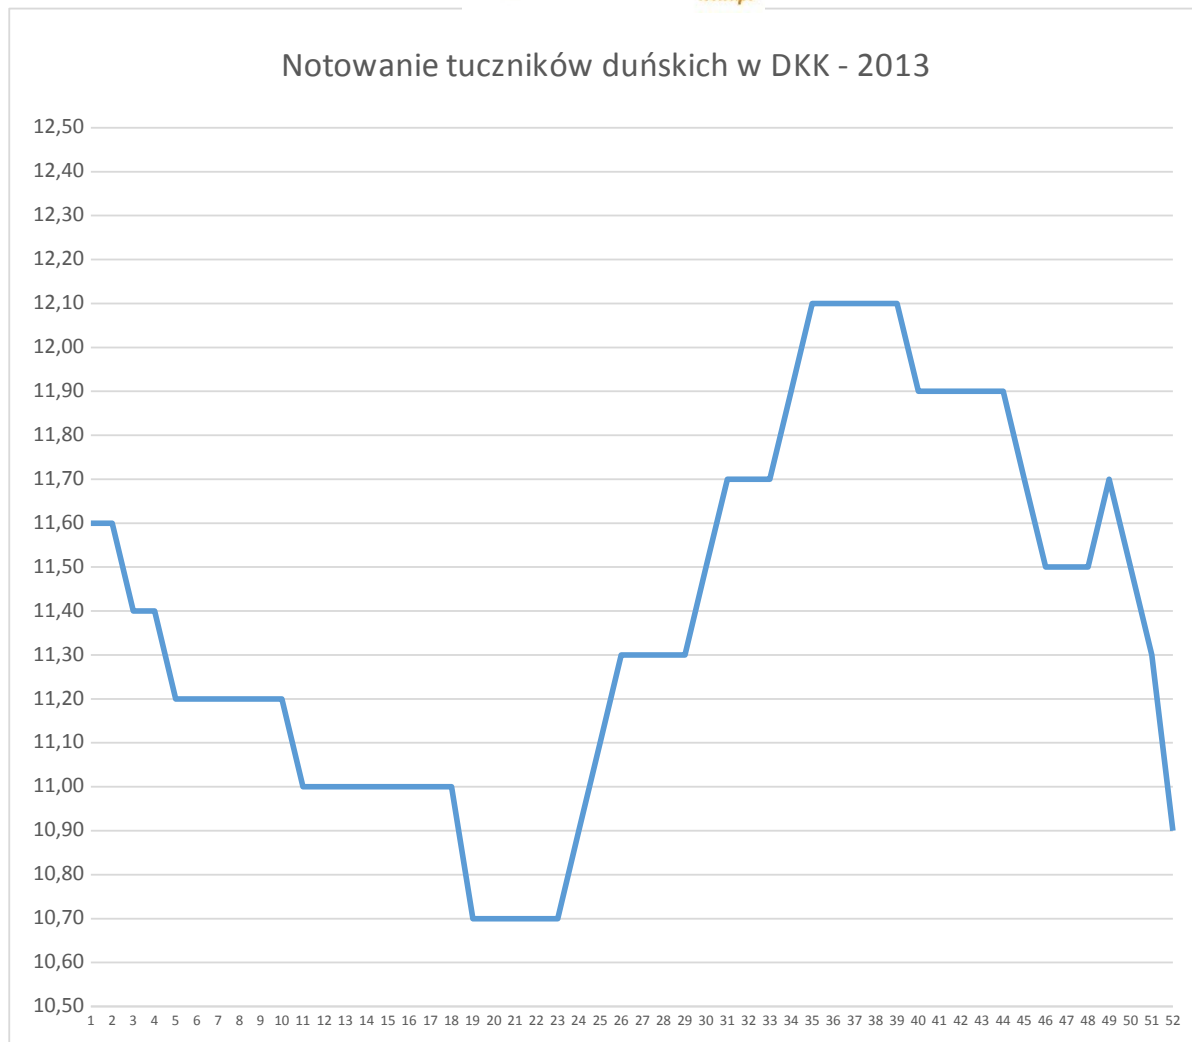

Tydzień	Tuczniki DKK
2013.01	11,60
2013.02	11,60
2013.03	11,40
2013.04	11,40
2013.05	11,20
2013.06	11,20
2013.07	11,20
2013.08	11,20
2013.09	11,20
2013.10	11,20
2013.11	11,00
2013.12	11,00
2013.13	11,00
2013.14	11,00
2013.15	11,00
2013.16	11,00
2013.17	11,00
2013.18	11,00

Tydzień	Tuczniki DKK
2013.19	10,70
2013.20	10,70
2013.21	10,70
2013.22	10,70
2013.23	10,70
2013.24	10,90
2013.25	11,10
2013.26	11,30
2013.27	11,30
2013.28	11,30
2013.29	11,30
2013.30	11,50
2013.31	11,70
2013.32	11,70
2013.33	11,70
2013.34	11,90
2013.35	12,10
2013.36	12,10

Tydzień	Tuczniki DKK
2013.37	12,10
2013.38	12,10
2013.39	12,10
2013.40	11,90
2013.41	11,90
2013.42	11,90
2013.43	11,90
2013.44	11,90
2013.45	11,70
2013.46	11,50
2013.47	11,50
2013.48	11,50
2013.49	11,70
2013.50	11,50
2013.51	11,30
2013.52	10,90

ŚREDNIA 11,38

Opracowanie warchlaki.com.pl
Wszelkie prawa zastrzeżone