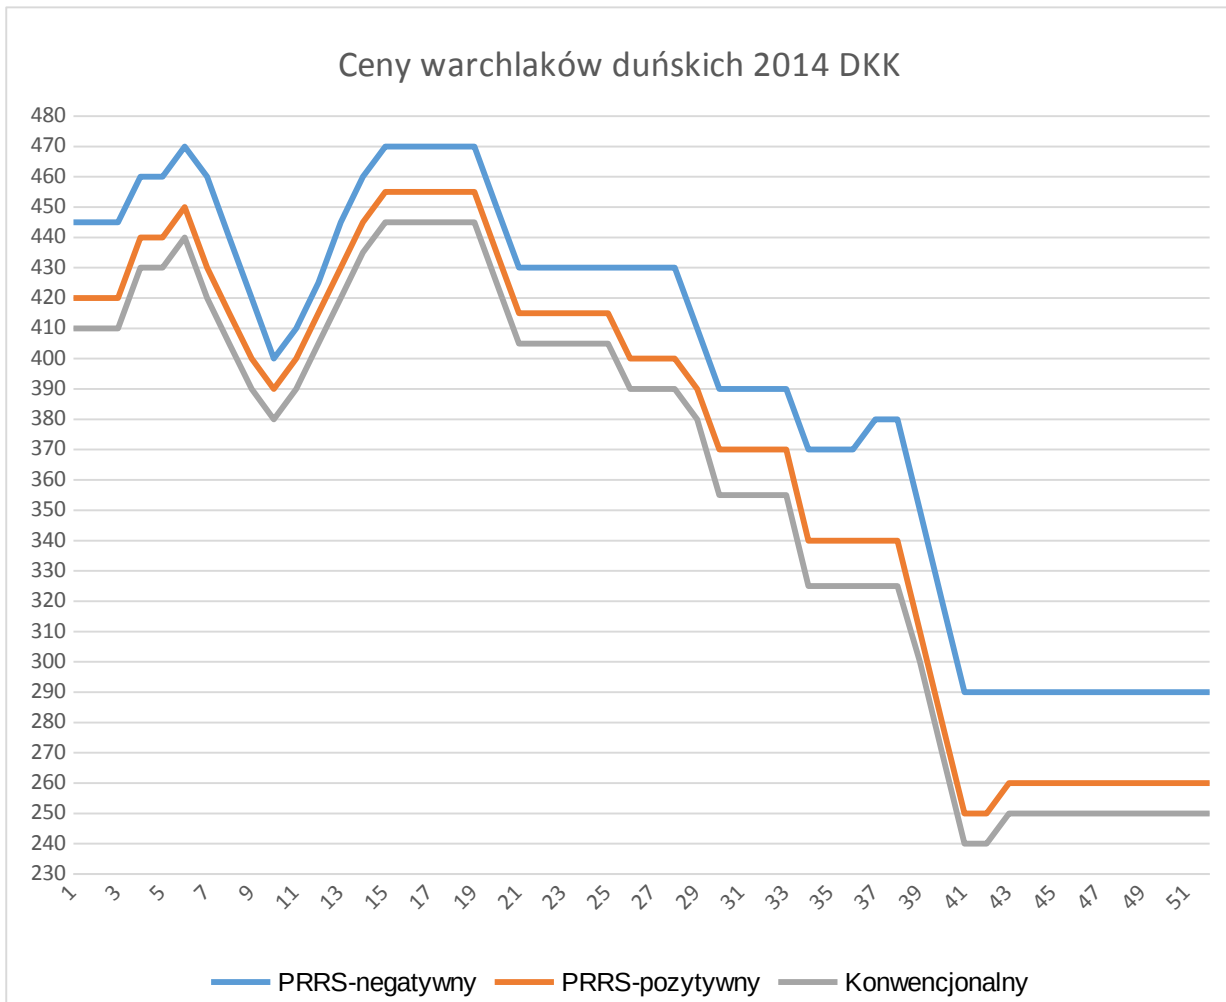

Tydzień	Czas obowiązywania	PRRS-negatywny	PRRS-pozytywny	Konwencjonalny
2014.01	30.12-05.01	445	420	410
2014.02	06.01-12.01	445	420	410
2014.03	13.01-19.01	445	420	410
2014.04	20.01-26.01	460	440	430
2014.05	27.01-02.02	460	440	430
2014.06	03.02-09.02	470	450	440
2014.07	10.02-16.02	460	430	420
2014.08	17.02-23.02	440	415	405
2014.09	24.02-02.03	420	400	390
2014.10	03.03-09.03	400	390	380
2014.11	10.03-16.03	410	400	390
2014.12	17.03-23.03	425	415	405
2014.13	24.03-30.03	445	430	420
2014.14	31.03-06.04	460	445	435
2014.15	07.04-13.04	470	455	445
2014.16	14.04-20.04	470	455	445
2014.17	21.04-27.04	470	455	445
2014.18	28.04-04.05	470	455	445
2014.19	05.05-11.05	470	455	445
2014.20	12.05-18.05	450	435	425
2014.21	19.05-25.05	430	415	405
2014.22	26.05-01.06	430	415	405
2014.23	02.06-08.06	430	415	405
2014.24	09.06-15.06	430	415	405
2014.25	16.06-22.06	430	415	405
2014.26	23.06-29.06	430	400	390
2014.27	30.06-06.07	430	400	390
2014.28	07.07-13.07	430	400	390
2014.29	14.07-20.07	410	390	380
2014.30	21.07-27.07	390	370	355
2014.31	28.07-03.08	390	370	355
2014.32	04.08-10.08	390	370	355
2014.33	11.08-17.08	390	370	355
2014.34	18.08-24.08	370	340	325
2014.35	25.08-31.08	370	340	325
2014.36	01.09-07.09	370	340	325
2014.37	08.09-14.09	380	340	325
2014.38	15.09-21.09	380	340	325
2014.39	22.09-28.09	350	310	300
2014.40	29.09-05.10	320	280	270
2014.41	06.10-12.10	290	250	240
2014.42	13.10-19.10	290	250	240
2014.43	20.10-26.10	290	260	250
2014.44	27.10-02.11	290	260	250
2014.45	03.11-09.11	290	260	250
2014.46	10.11-16.11	290	260	250
2014.47	17.11-23.11	290	260	250
2014.48	24.11-30.11	290	260	250
2014.49	01.12-07.12	290	260	250
2014.50	08.12-14.12	290	260	250
2014.51	15.12-21.12	290	260	250
2014.52	22.12-28.12	290	260	250
	ŚREDNIA	393	368	358