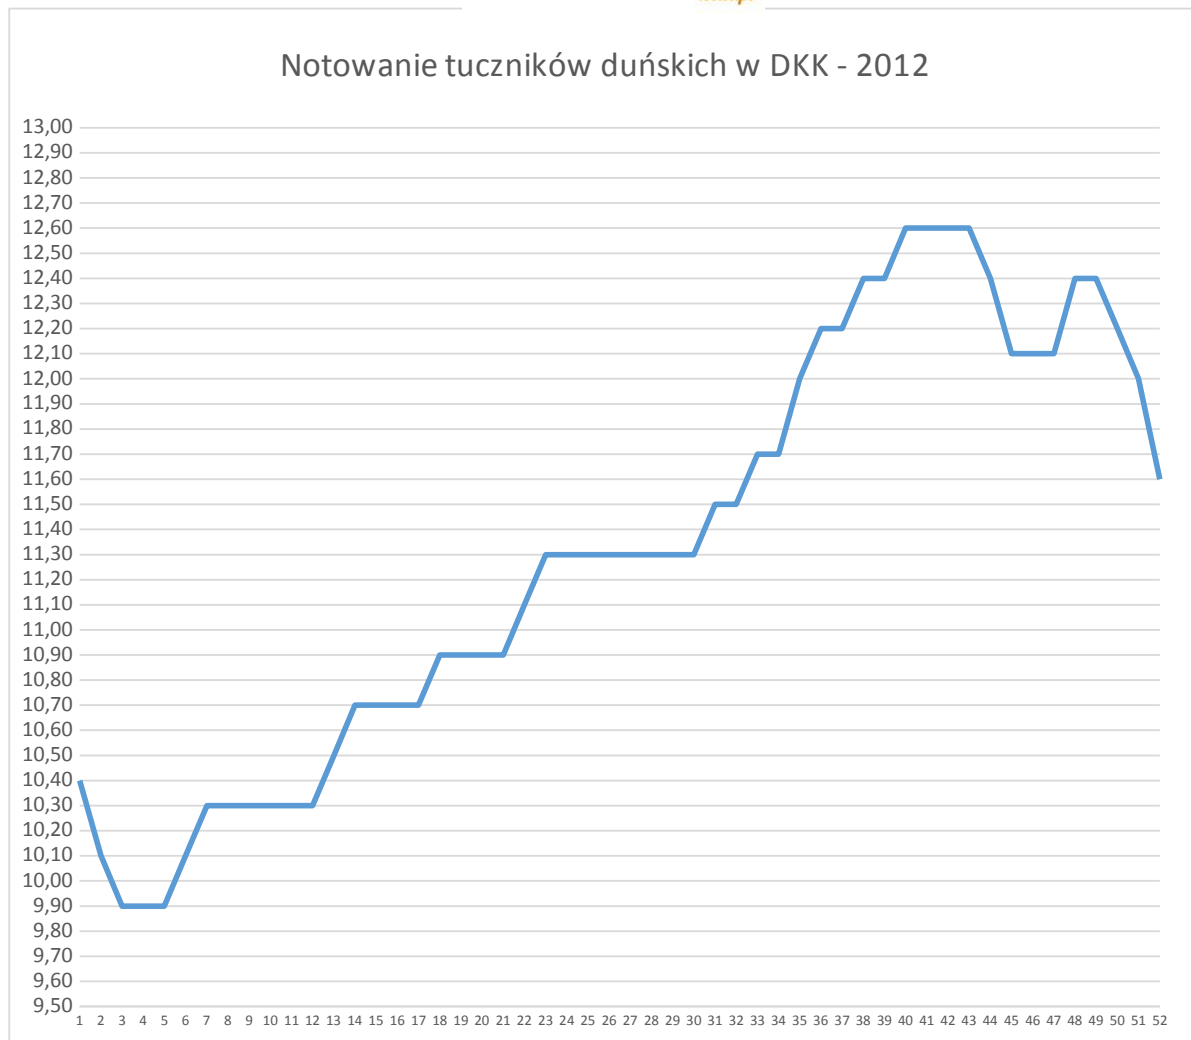

Tydzień	Tuczniki DKK
2012.01	10,40
2012.02	10,10
2012.03	9,90
2012.04	9,90
2012.05	9,90
2012.06	10,10
2012.07	10,30
2012.08	10,30
2012.09	10,30
2012.10	10,30
2012.11	10,30
2012.12	10,30
2012.13	10,50
2012.14	10,70
2012.15	10,70
2012.16	10,70
2012.17	10,70
2012.18	10,90

Tydzień	Tuczniki DKK
2012.19	10,90
2012.20	10,90
2012.21	10,90
2012.22	11,10
2012.23	11,30
2012.24	11,30
2012.25	11,30
2012.26	11,30
2012.27	11,30
2012.28	11,30
2012.29	11,30
2012.30	11,30
2012.31	11,50
2012.32	11,50
2012.33	11,70
2012.34	11,70
2012.35	12,00
2012.36	12,20

Tydzień	Tuczniki DKK
2012.37	12,20
2012.38	12,40
2012.39	12,40
2012.40	12,60
2012.41	12,60
2012.42	12,60
2012.43	12,60
2012.44	12,40
2012.45	12,10
2012.46	12,10
2012.47	12,10
2012.48	12,40
2012.49	12,40
2012.50	12,20
2012.51	12,00
2012.52	11,60

ŚREDNIA 11,30

Opracowanie warchlaki.com.pl

Wszelkie prawa zastrzeżone