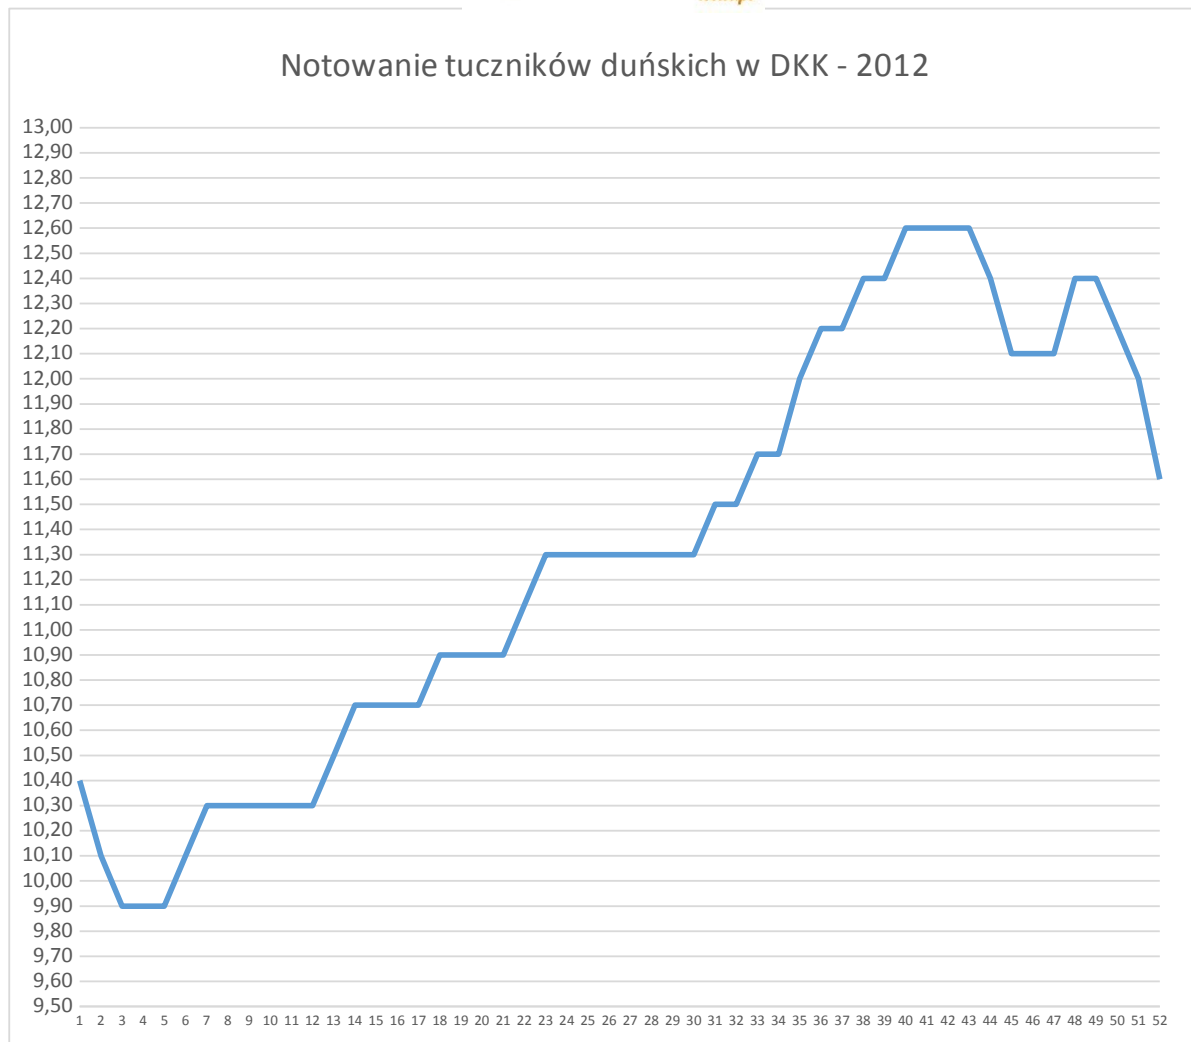

Tydzień	Tuczniki DKK
2012.01	10,40
2012.02	10,10
2012.03	9,90
2012.04	9,90
2012.05	9,90
2012.06	10,10
2012.07	10,30
2012.08	10,30
2012.09	10,30
2012.10	10,30
2012.11	10,30
2012.12	10,30
2012.13	10,50
2012.14	10,70
2012.15	10,70
2012.16	10,70
2012.17	10,70
2012.18	10,90

Tydzień	Tuczniki DKK
2012.19	10,90
2012.20	10,90
2012.21	10,90
2012.22	11,10
2012.23	11,30
2012.24	11,30
2012.25	11,30
2012.26	11,30
2012.27	11,30
2012.28	11,30
2012.29	11,30
2012.30	11,30
2012.31	11,50
2012.32	11,50
2012.33	11,70
2012.34	11,70
2012.35	12,00
2012.36	12,20

Tydzień	Tuczniki DKK
2012.37	12,20
2012.38	12,40
2012.39	12,40
2012.40	12,60
2012.41	12,60
2012.42	12,60
2012.43	12,60
2012.44	12,40
2012.45	12,10
2012.46	12,10
2012.47	12,10
2012.48	12,40
2012.49	12,40
2012.50	12,20
2012.51	12,00
2012.52	11,60

ŚREDNIA 11,30

Opracowanie warchlaki.com.pl

Wszelkie prawa zastrzeżone