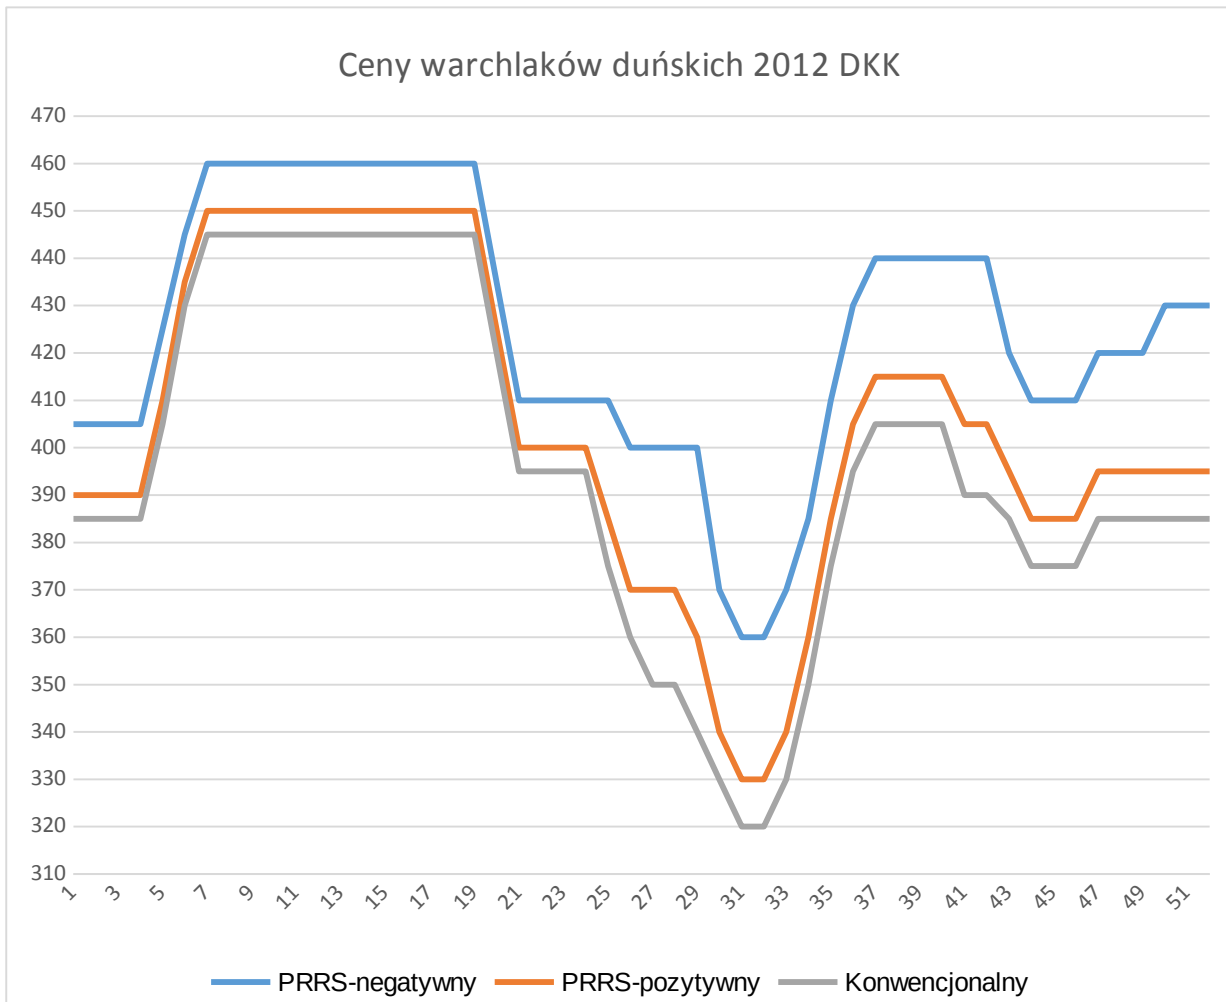

| Tydzień | Czas obowiązywania | PRRS-negatywny | PRRS-pozytywny | Konwencjonalny |
|----------------|--------------------|----------------|----------------|----------------|
| 2012.01 | 02.01-08.01 | 405 | 390 | 385 |
| 2012.02 | 09.01-15.01 | 405 | 390 | 385 |
| 2012.03 | 16.01-22.01 | 405 | 390 | 385 |
| 2012.04 | 23.01-29.01 | 405 | 390 | 385 |
| 2012.05 | 30.01-05.02 | 425 | 410 | 405 |
| 2012.06 | 06.02-12.02 | 445 | 435 | 430 |
| 2012.07 | 13.02-19.02 | 460 | 450 | 445 |
| 2012.08 | 20.02-26.02 | 460 | 450 | 445 |
| 2012.09 | 27.02-04.03 | 460 | 450 | 445 |
| 2012.10 | 05.03-11.03 | 460 | 450 | 445 |
| 2012.11 | 12.03-18.03 | 460 | 450 | 445 |
| 2012.12 | 19.03-25.03 | 460 | 450 | 445 |
| 2012.13 | 26.03-01.04 | 460 | 450 | 445 |
| 2012.14 | 02.04-08.04 | 460 | 450 | 445 |
| 2012.15 | 09.04-15.04 | 460 | 450 | 445 |
| 2012.16 | 16.04-22.04 | 460 | 450 | 445 |
| 2012.17 | 23.04-29.04 | 460 | 450 | 445 |
| 2012.18 | 30.04-06.05 | 460 | 450 | 445 |
| 2012.19 | 07.05-13.05 | 460 | 450 | 445 |
| 2012.20 | 14.05-20.05 | 435 | 425 | 420 |
| 2012.21 | 21.05-27.05 | 410 | 400 | 395 |
| 2012.22 | 28.05-03.06 | 410 | 400 | 395 |
| 2012.23 | 04.06-10.06 | 410 | 400 | 395 |
| 2012.24 | 11.06-17.06 | 410 | 400 | 395 |
| 2012.25 | 18.06-24.06 | 410 | 385 | 375 |
| 2012.26 | 25.06-01.07 | 400 | 370 | 360 |
| 2012.27 | 02.07-08.07 | 400 | 370 | 350 |
| 2012.28 | 09.07-15.07 | 400 | 370 | 350 |
| 2012.29 | 16.07-22.07 | 400 | 360 | 340 |
| 2012.30 | 23.07-29.07 | 370 | 340 | 330 |
| 2012.31 | 30.07-05.08 | 360 | 330 | 320 |
| 2012.32 | 06.08-12.08 | 360 | 330 | 320 |
| 2012.33 | 13.08-19.08 | 370 | 340 | 330 |
| 2012.34 | 20.08-26.08 | 385 | 360 | 350 |
| 2012.35 | 27.08-02.09 | 410 | 385 | 375 |
| 2012.36 | 03.09-09.09 | 430 | 405 | 395 |
| 2012.37 | 10.09-16.09 | 440 | 415 | 405 |
| 2012.38 | 17.09-23.09 | 440 | 415 | 405 |
| 2012.39 | 24.09-30.09 | 440 | 415 | 405 |
| 2012.40 | 01.10-07.10 | 440 | 415 | 405 |
| 2012.41 | 08.10-14.10 | 440 | 405 | 390 |
| 2012.42 | 15.10-21.10 | 440 | 405 | 390 |
| 2012.43 | 22.10-28.10 | 420 | 395 | 385 |
| 2012.44 | 29.10-04.11 | 410 | 385 | 375 |
| 2012.45 | 05.11-11.11 | 410 | 385 | 375 |
| 2012.46 | 12.11-18.11 | 410 | 385 | 375 |
| 2012.47 | 19.11-25.11 | 420 | 395 | 385 |
| 2012.48 | 26.11-02.12 | 420 | 395 | 385 |
| 2012.49 | 03.12-09.12 | 420 | 395 | 385 |
| 2012.50 | 10.12-16.12 | 430 | 395 | 385 |
| 2012.51 | 17.12-23.12 | 430 | 395 | 385 |
| 2012.52 | 24.12-30.12 | 430 | 395 | 385 |
| ŚREDNIA | | 425 | 404 | 396 |