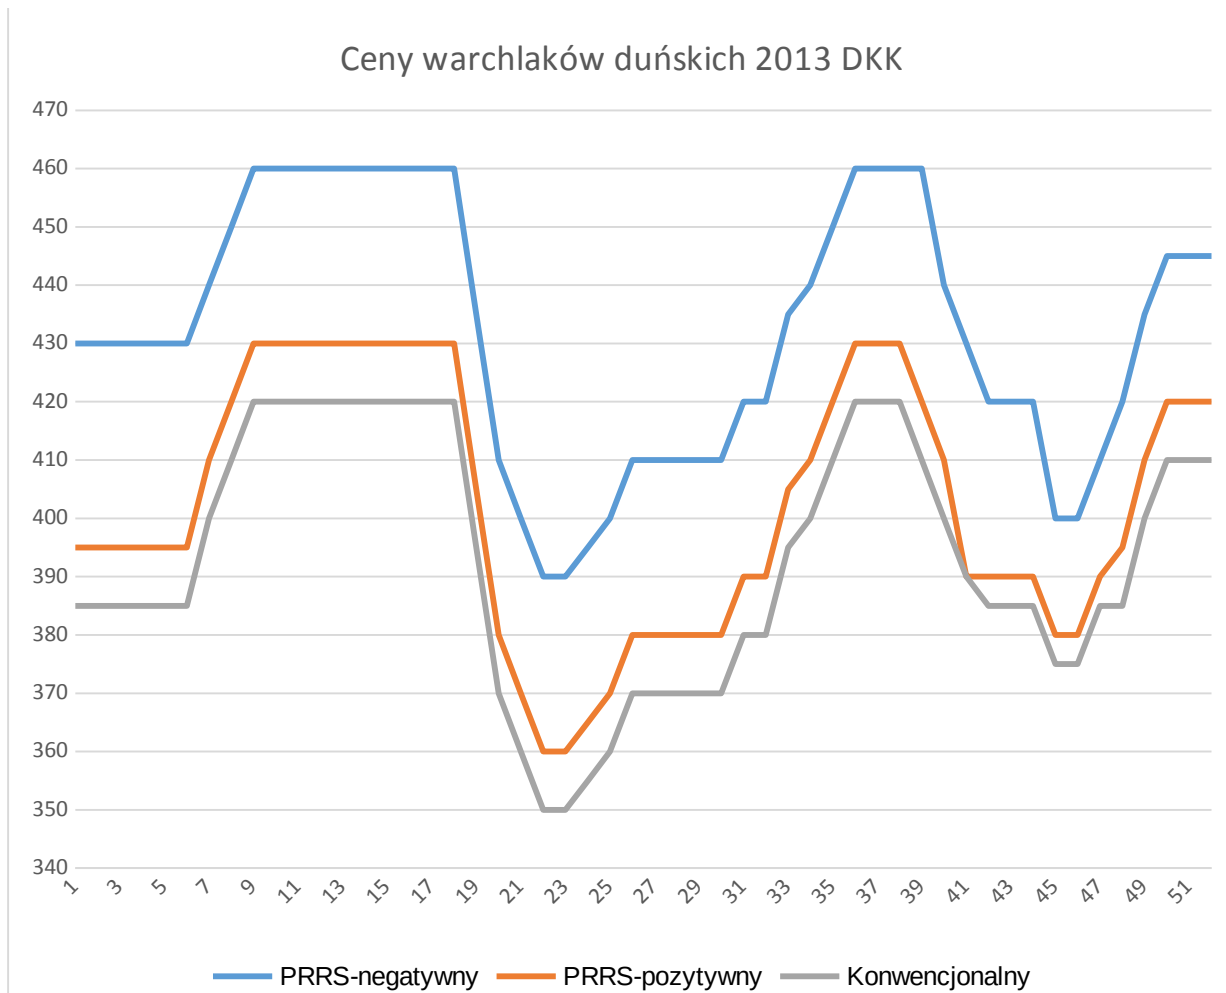

Tydzień	Czas obowiązywania	PRRS-negatywny	PRRS-pozytywny	Konwencjonalny
2013.01	01.01-06.01	430	395	385
2013.02	07.01-13.01	430	395	385
2013.03	14.01-20.01	430	395	385
2013.04	21.01-27.01	430	395	385
2013.05	28.01-03.02	430	395	385
2013.06	04.02-10.02	430	395	385
2013.07	11.02-17.02	440	410	400
2013.08	18.02-24.02	450	420	410
2013.09	25.02-03.03	460	430	420
2013.10	04.03-10.03	460	430	420
2013.11	11.03-17.03	460	430	420
2013.12	18.03-24.03	460	430	420
2013.13	25.03-31.03	460	430	420
2013.14	01.04-07.04	460	430	420
2013.15	08.04-14.04	460	430	420
2013.16	15.05-21.04	460	430	420
2013.17	22.04-28.04	460	430	420
2013.18	29.04-05.05	460	430	420
2013.19	06.05-12-05	435	405	395
2013.20	13.05-19.05	410	380	370
2013.21	20.05-26.05	400	370	360
2013.22	27.05-02.06	390	360	350
2013.23	03.06-09.06	390	360	350
2013.24	10.06-16.06	395	365	355
2013.25	17.06-23.06	400	370	360
2013.26	24.06-30.06	410	380	370
2013.27	01.07-07.07	410	380	370
2013.28	08.07-14.07	410	380	370
2013.29	15.07-21.07	410	380	370
2013.30	22.07-28.07	410	380	370
2013.31	29.07-04.08	420	390	380
2013.32	05.08-11.08	420	390	380
2013.33	12.08-18.08	435	405	395
2013.34	19.08-25.08	440	410	400
2013.35	26.08-01.09	450	420	410
2013.36	02.09-08.09	460	430	420
2013.37	09.09-15.09	460	430	420
2013.38	16.09-22.09	460	430	420
2013.39	23.09-29.09	460	420	410
2013.40	30.09-06.10	440	410	400
2013.41	07.10-13.10	430	390	390
2013.42	14.10-20.10	420	390	385
2013.43	21.10-27.10	420	390	385
2013.44	28.10-03.11	420	390	385
2013.45	04.11-10.11	400	380	375
2013.46	11.11-17.11	400	380	375
2013.47	18.11-24.11	410	390	385
2013.48	25.11-01.12	420	395	385
2013.49	02.12-08.12	435	410	400
2013.50	09.12-15.12	445	420	410
2013.51	16.12-22.12	445	420	410
2013.52	23.12-29.12	445	420	410
ŚREDNIA		432	402	393