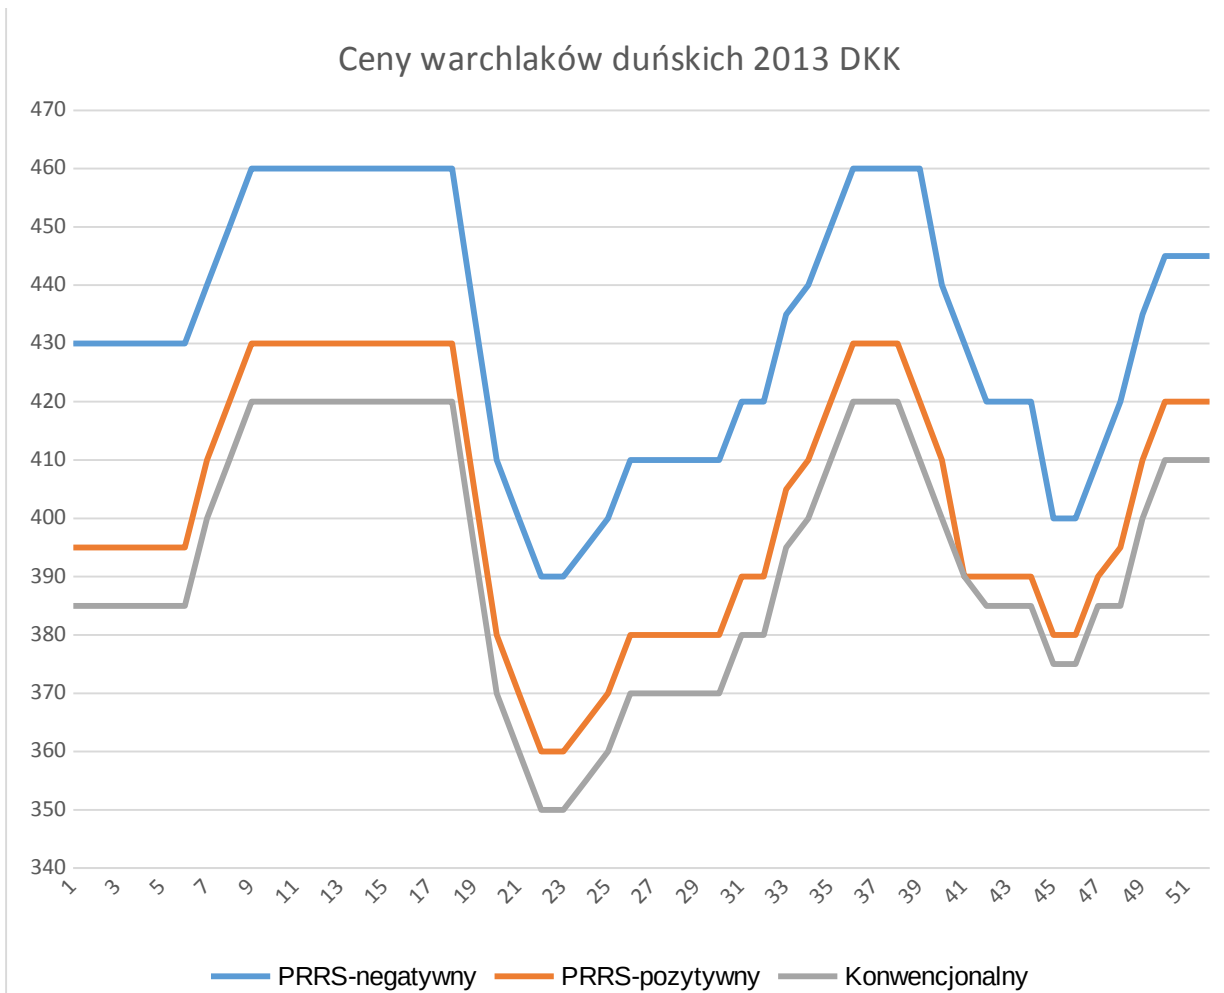

Tydzień	Czas obowiązywania	PRRS-negatywny	PRRS-pozytywny	Konwencjonalny
2013.01	01.01-06.01	430	395	385
2013.02	07.01-13.01	430	395	385
2013.03	14.01-20.01	430	395	385
2013.04	21.01-27.01	430	395	385
2013.05	28.01-03.02	430	395	385
2013.06	04.02-10.02	430	395	385
2013.07	11.02-17.02	440	410	400
2013.08	18.02-24.02	450	420	410
2013.09	25.02-03.03	460	430	420
2013.10	04.03-10.03	460	430	420
2013.11	11.03-17.03	460	430	420
2013.12	18.03-24.03	460	430	420
2013.13	25.03-31.03	460	430	420
2013.14	01.04-07.04	460	430	420
2013.15	08.04-14.04	460	430	420
2013.16	15.05-21.04	460	430	420
2013.17	22.04-28.04	460	430	420
2013.18	29.04-05.05	460	430	420
2013.19	06.05-12-05	435	405	395
2013.20	13.05-19.05	410	380	370
2013.21	20.05-26.05	400	370	360
2013.22	27.05-02.06	390	360	350
2013.23	03.06-09.06	390	360	350
2013.24	10.06-16.06	395	365	355
2013.25	17.06-23.06	400	370	360
2013.26	24.06-30.06	410	380	370
2013.27	01.07-07.07	410	380	370
2013.28	08.07-14.07	410	380	370
2013.29	15.07-21.07	410	380	370
2013.30	22.07-28.07	410	380	370
2013.31	29.07-04.08	420	390	380
2013.32	05.08-11.08	420	390	380
2013.33	12.08-18.08	435	405	395
2013.34	19.08-25.08	440	410	400
2013.35	26.08-01.09	450	420	410
2013.36	02.09-08.09	460	430	420
2013.37	09.09-15.09	460	430	420
2013.38	16.09-22.09	460	430	420
2013.39	23.09-29.09	460	420	410
2013.40	30.09-06.10	440	410	400
2013.41	07.10-13.10	430	390	390
2013.42	14.10-20.10	420	390	385
2013.43	21.10-27.10	420	390	385
2013.44	28.10-03.11	420	390	385
2013.45	04.11-10.11	400	380	375
2013.46	11.11-17.11	400	380	375
2013.47	18.11-24.11	410	390	385
2013.48	25.11-01.12	420	395	385
2013.49	02.12-08.12	435	410	400
2013.50	09.12-15.12	445	420	410
2013.51	16.12-22.12	445	420	410
2013.52	23.12-29.12	445	420	410
ŚREDNIA		432	402	393