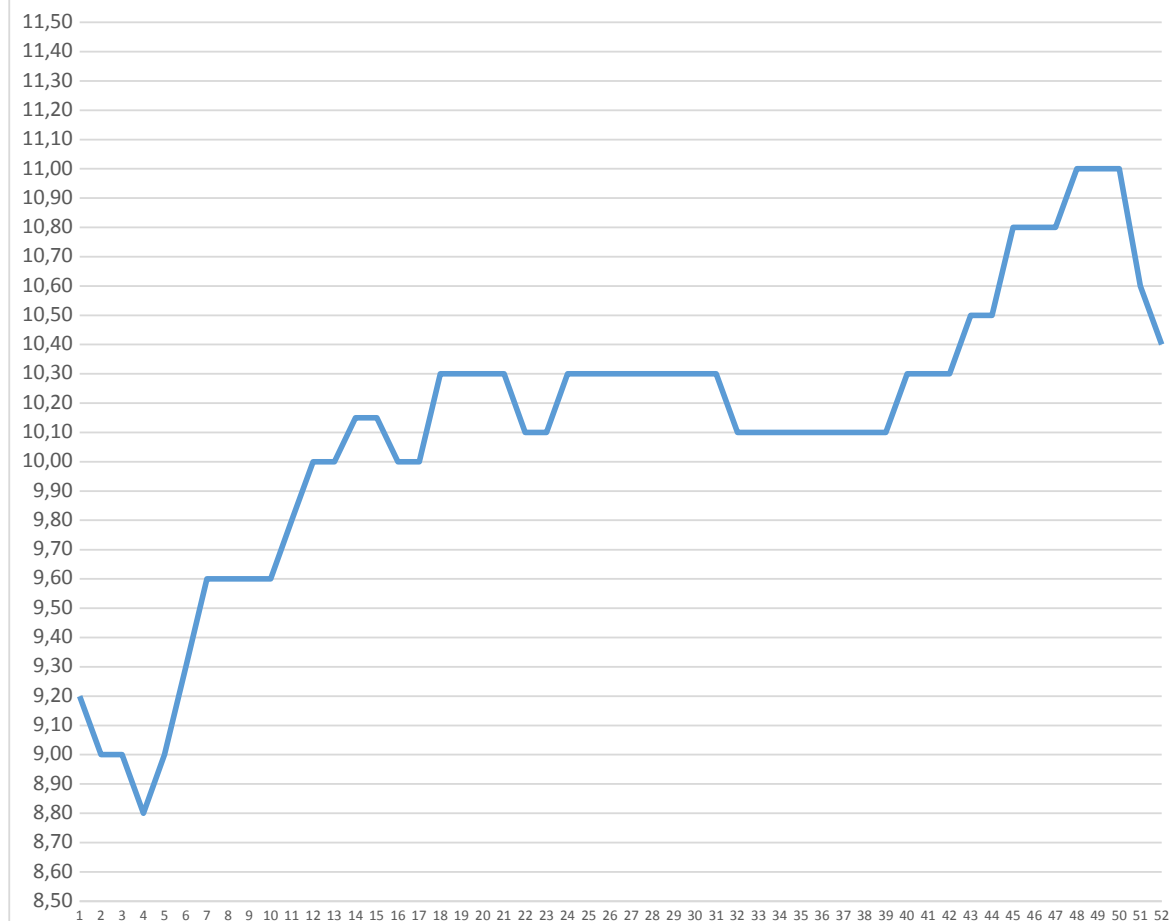

Tydzień	Tuczniki DKK
2011.01	9,20
2011.02	9,00
2011.03	9,00
2011.04	8,80
2011.05	9,00
2011.06	9,30
2011.07	9,60
2011.08	9,60
2011.09	9,60
2011.10	9,60
2011.11	9,80
2011.12	10,00
2011.13	10,00
2011.14	10,15
2011.15	10,15
2011.16	10,00
2011.17	10,00
2011.18	10,30

Tydzień	Tuczniki DKK
2011.19	10,30
2011.20	10,30
2011.21	10,30
2011.22	10,10
2011.23	10,10
2011.24	10,30
2011.25	10,30
2011.26	10,30
2011.27	10,30
2011.28	10,30
2011.29	10,30
2011.30	10,30
2011.31	10,30
2011.32	10,10
2011.33	10,10
2011.34	10,10
2011.35	10,10
2011.36	10,10

Tydzień	Tuczniki DKK
2011.37	10,10
2011.38	10,10
2011.39	10,10
2011.40	10,30
2011.41	10,30
2011.42	10,30
2011.43	10,50
2011.44	10,50
2011.45	10,80
2011.46	10,80
2011.47	10,80
2011.48	11,00
2011.49	11,00
2011.50	11,00
2011.51	10,60
2011.52	10,40

ŚREDNIA 10,11

Notowanie tuczników duńskich w DKK - 2011

Opracowanie warchlaki.com.pl

Wszelkie prawa zastrzeżone