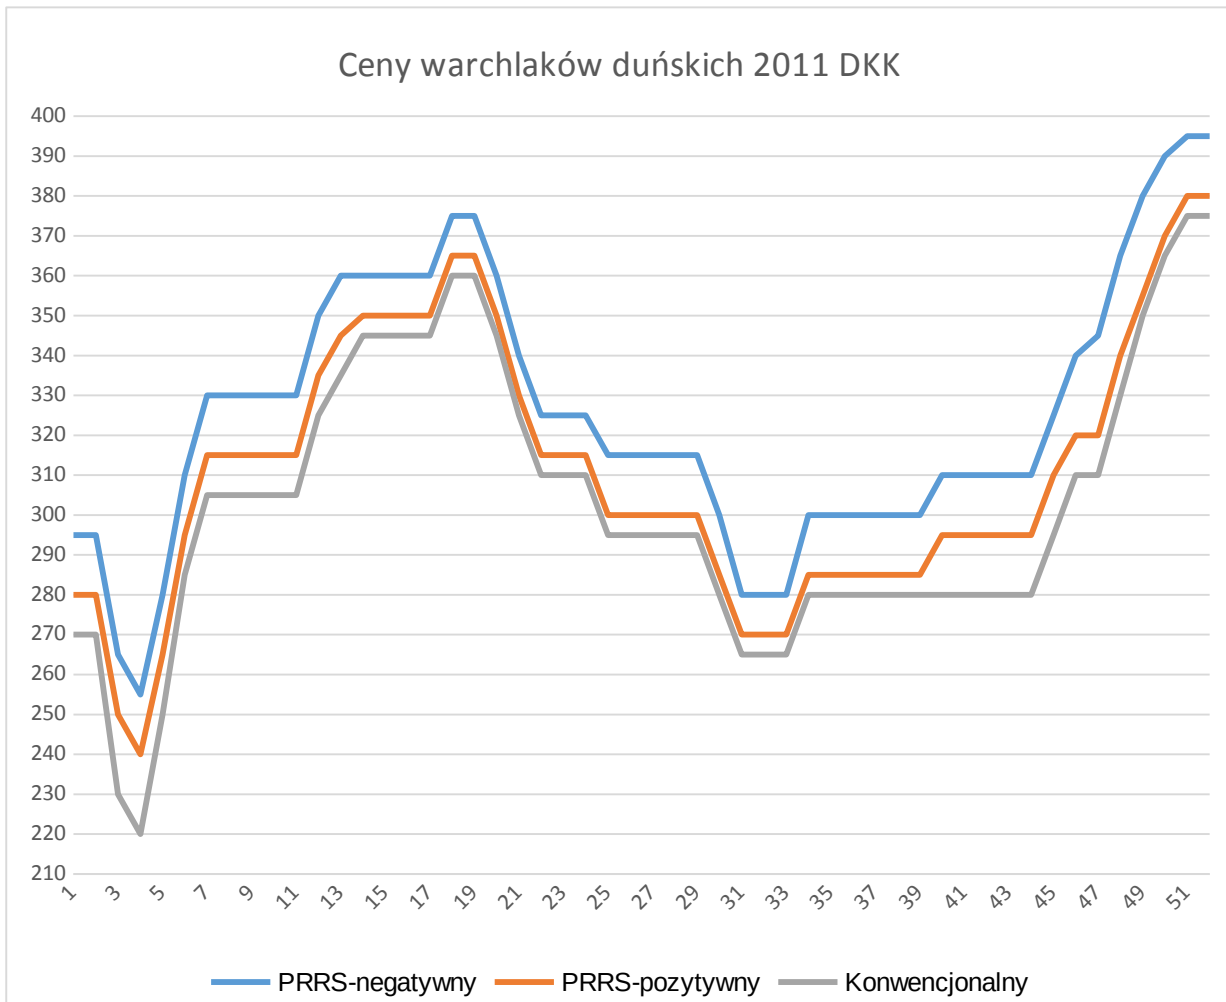

Tydzień	Czas obowiązywania	PRRS-negatywny	PRRS-pozytywny	Konwencjonalny
2011.01	03.01-09.01	295	280	270
2011.02	10.01-16.01	295	280	270
2011.03	17.01-23.01	265	250	230
2011.04	24.01-30.01	255	240	220
2011.05	31.01-06.02	280	265	250
2011.06	07.02-13.02	310	295	285
2011.07	14.02-20.02	330	315	305
2011.08	21.02-27.02	330	315	305
2011.09	28.02-06.03	330	315	305
2011.10	07.03-13.03	330	315	305
2011.11	14.03-20.03	330	315	305
2011.12	21.03-27.03	350	335	325
2011.13	28.03-03.04	360	345	335
2011.14	04.04-10.04	360	350	345
2011.15	11.04-17.04	360	350	345
2011.16	18.04-24.04	360	350	345
2011.17	25.04-01.05	360	350	345
2011.18	02.05-08.05	375	365	360
2011.19	09.05-15.05	375	365	360
2011.20	16.05-22.05	360	350	345
2011.21	23.05-29.05	340	330	325
2011.22	30.05-05.06	325	315	310
2011.23	06.06-12.06	325	315	310
2011.24	13.06-19.06	325	315	310
2011.25	20.06-26.06	315	300	295
2011.26	27.06-03.07	315	300	295
2011.27	04.07-10.07	315	300	295
2011.28	11.07-17.07	315	300	295
2011.29	18.07-24.07	315	300	295
2011.30	25.07-31.07	300	285	280
2011.31	01.08-07.08	280	270	265
2011.32	08.08-14.08	280	270	265
2011.33	15.08-21.08	280	270	265
2011.34	22.08-28.08	300	285	280
2011.35	29.08-04.09	300	285	280
2011.36	05.09-11.09	300	285	280
2011.37	12.09-18.09	300	285	280
2011.38	19.09-25.09	300	285	280
2011.39	26.09-02.10	300	285	280
2011.40	03.10-09.10	310	295	280
2011.41	10.10-16.10	310	295	280
2011.42	17.10-23.10	310	295	280
2011.43	24.10-30.10	310	295	280
2011.44	31.10-06.11	310	295	280
2011.45	07.11-13.11	325	310	295
2011.46	14.11-20.11	340	320	310
2011.47	21.11-27.11	345	320	310
2011.48	28.11-04.12	365	340	330
2011.49	05.12-11.12	380	355	350
2011.50	12.12-18.12	390	370	365
2011.51	19.12-25.12	395	380	375
2011.52	26.12-01.01	395	380	375
	ŚREDNIA	325	311	303