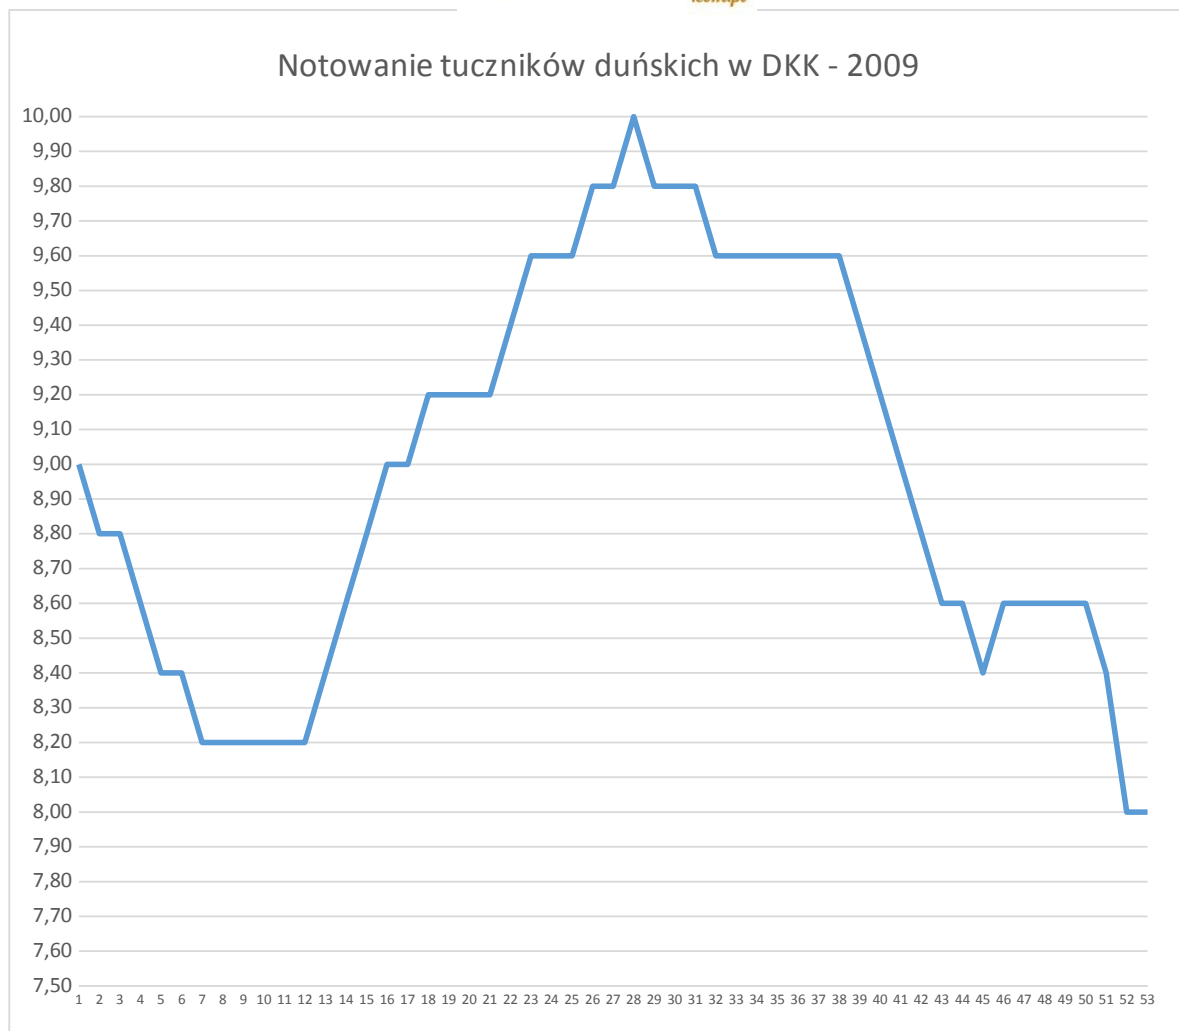

Tydzień	Tuczniki DKK
2009.01	9,00
2009.02	8,80
2009.03	8,80
2009.04	8,60
2009.05	8,40
2009.06	8,40
2009.07	8,20
2009.08	8,20
2009.09	8,20
2009.10	8,20
2009.11	8,20
2009.12	8,20
2009.13	8,40
2009.14	8,60
2009.15	8,80
2009.16	9,00
2009.17	9,00
2009.18	9,20

Tydzień	Tuczniki DKK
2009.19	9,20
2009.20	9,20
2009.21	9,20
2009.22	9,40
2009.23	9,60
2009.24	9,60
2009.25	9,60
2009.26	9,80
2009.27	9,80
2009.28	10,00
2009.29	9,80
2009.30	9,80
2009.31	9,80
2009.32	9,60
2009.33	9,60
2009.34	9,60
2009.35	9,60
2009.36	9,60

Tydzień	Tuczniki DKK
2009.37	9,60
2009.38	9,60
2009.39	9,40
2009.40	9,20
2009.41	9,00
2009.42	8,80
2009.43	8,60
2009.44	8,60
2009.45	8,40
2009.46	8,60
2009.47	8,60
2009.48	8,60
2009.49	8,60
2009.50	8,60
2009.51	8,40
2009.52	8,00
2009.53	8,00

ŚREDNIA 8,97

Opracowanie warchlaki.com.pl
Wszelkie prawa zastrzeżone