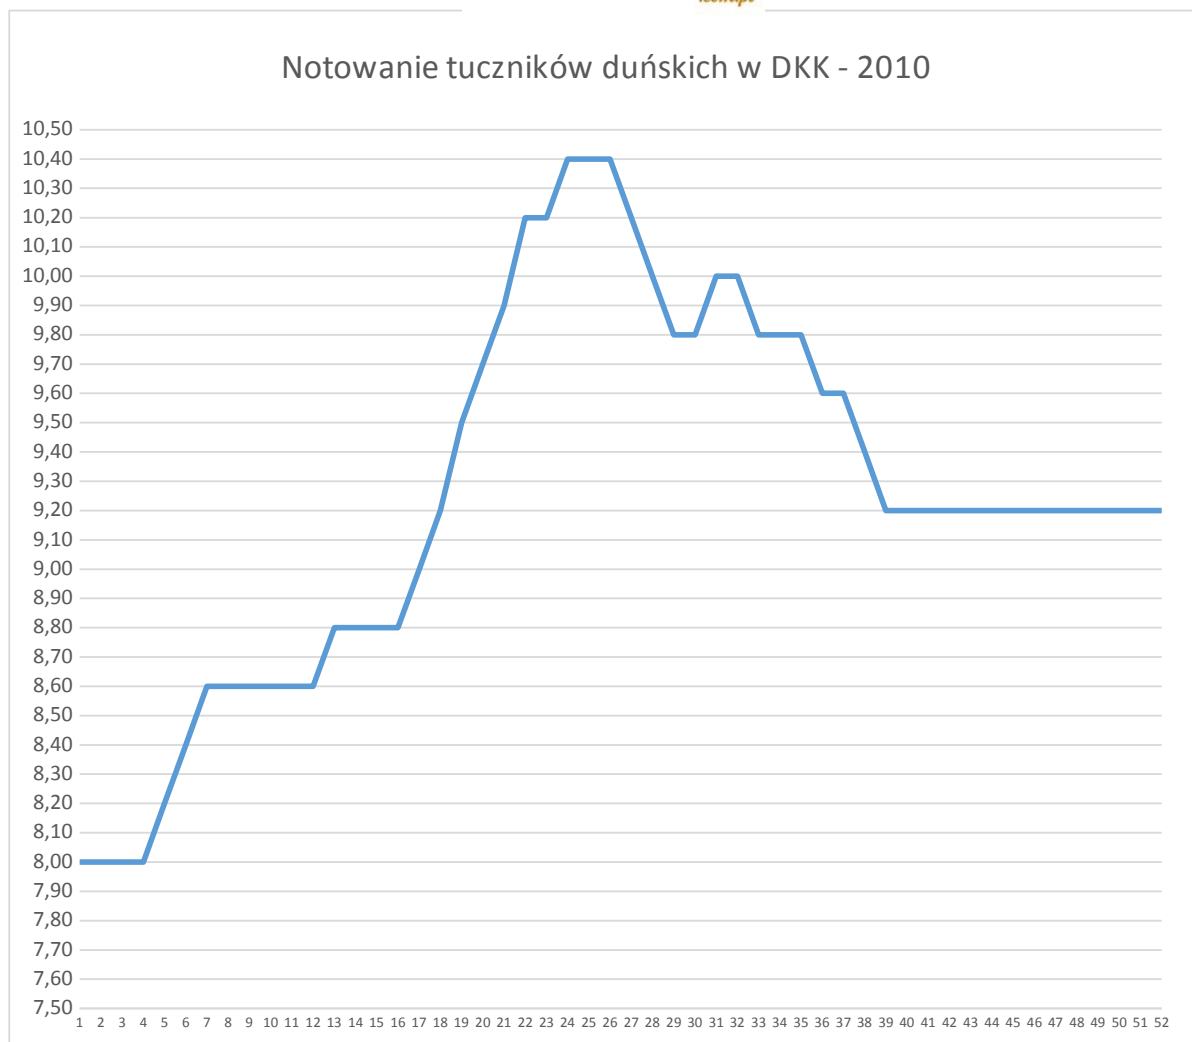

Tydzień	Tuczniki DKK
2010.01	8,00
2010.02	8,00
2010.03	8,00
2010.04	8,00
2010.05	8,20
2010.06	8,40
2010.07	8,60
2010.08	8,60
2010.09	8,60
2010.10	8,60
2010.11	8,60
2010.12	8,60
2010.13	8,80
2010.14	8,80
2010.15	8,80
2010.16	8,80
2010.17	9,00
2010.18	9,20

Tydzień	Tuczniki DKK
2010.19	9,50
2010.20	9,70
2010.21	9,90
2010.22	10,20
2010.23	10,20
2010.24	10,40
2010.25	10,40
2010.26	10,40
2010.27	10,20
2010.28	10,00
2010.29	9,80
2010.30	9,80
2010.31	10,00
2010.32	10,00
2010.33	9,80
2010.34	9,80
2010.35	9,80
2010.36	9,60

Tydzień	Tuczniki DKK
2010.37	9,60
2010.38	9,40
2010.39	9,20
2010.40	9,20
2010.41	9,20
2010.42	9,20
2010.43	9,20
2010.44	9,20
2010.45	9,20
2010.46	9,20
2010.47	9,20
2010.48	9,20
2010.49	9,20
2010.50	9,20
2010.51	9,20
2010.52	9,20

ŚREDNIA 9,25

Opracowanie warchlaki.com.pl

Wszelkie prawa zastrzeżone