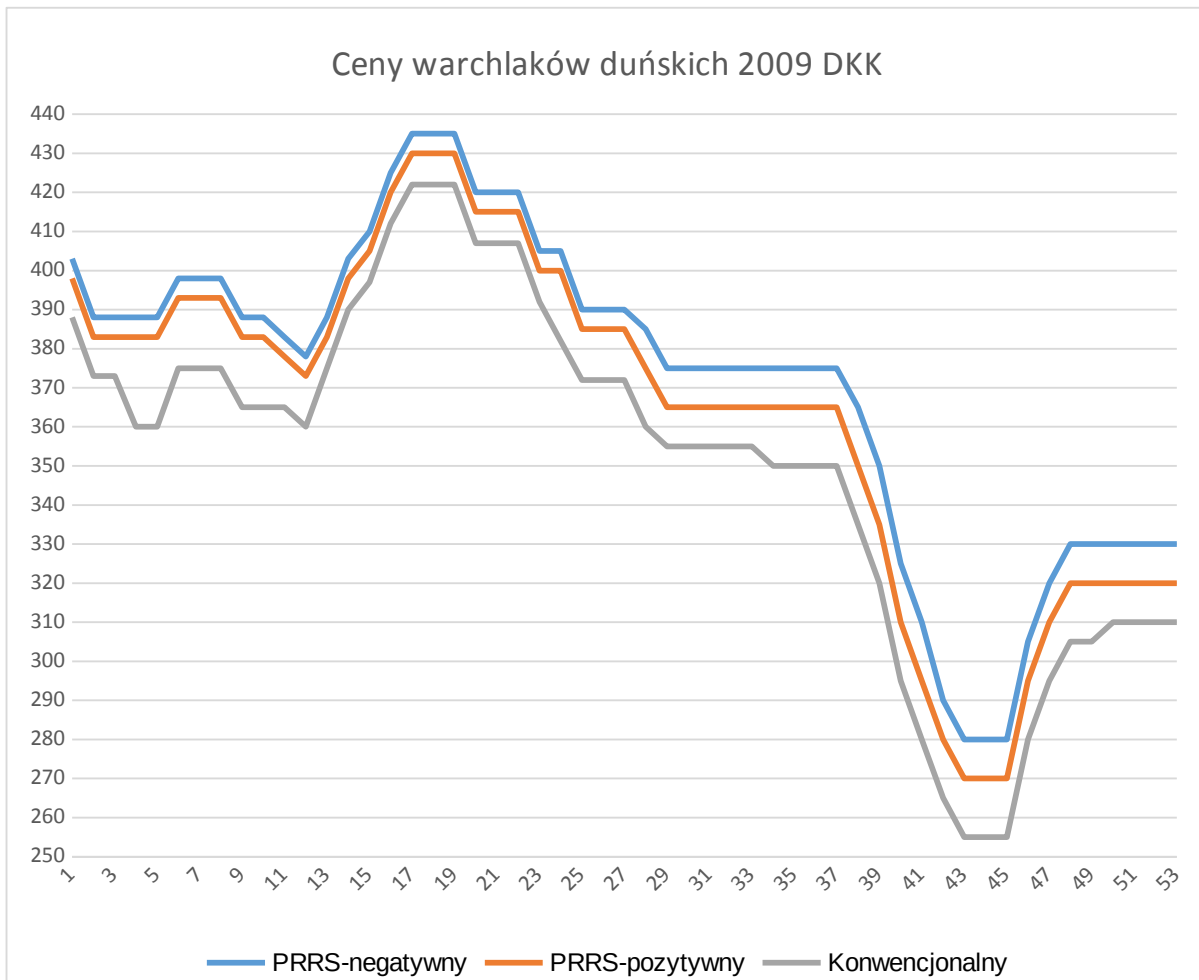

Tydzień	Czas obowiązywania	PRRS-negatywny	PRRS-pozytywny	Konwencjonalny
2009.01	29.12-04.01	403	398	388
2009.02	05.01-11.01	388	383	373
2009.03	12.01-18.01	388	383	373
2009.04	19.01-25.01	388	383	360
2009.05	26.01-01.02	388	383	360
2009.06	02.02-08.02	398	393	375
2009.07	09.02-15.02	398	393	375
2009.08	16.02-22.02	398	393	375
2009.09	23.02-01.03	388	383	365
2009.10	02.03-08.03	388	383	365
2009.11	09.03-15.03	383	378	365
2009.12	16.03-22.03	378	373	360
2009.13	23.03-29.03	388	383	375
2009.14	30.03-05.04	403	398	390
2009.15	06.04-12.04	410	405	397
2009.16	13.04-19.04	425	420	412
2009.17	20.04-26.04	435	430	422
2009.18	27.04-03.05	435	430	422
2009.19	04.05-10.05	435	430	422
2009.20	11.05-17.05	420	415	407
2009.21	18.05-24.05	420	415	407
2009.22	25.05-31.05	420	415	407
2009.23	01.06-07.06	405	400	392
2009.24	08.06-14.06	405	400	382
2009.25	15.06-21.06	390	385	372
2009.26	22.06-28.06	390	385	372
2009.27	29.06-05.07	390	385	372
2009.28	06.07-12.07	385	375	360
2009.29	13.07-19.07	375	365	355
2009.30	20.07-26.07	375	365	355
2009.31	27.07-02.08	375	365	355
2009.32	03.08-09.08	375	365	355
2009.33	10.08-16.08	375	365	355
2009.34	17.08-23.08	375	365	350
2009.35	24.08-30.08	375	365	350
2009.36	31.08-06.09	375	365	350
2009.37	07.09-13.09	375	365	350
2009.38	14.09-20.09	365	350	335
2009.39	21.09-27.09	350	335	320
2009.40	28.09-04.10	325	310	295
2009.41	05.10-11.10	310	295	280
2009.42	12.10-18.10	290	280	265
2009.43	19.10-25.10	280	270	255
2009.44	26.10-01.11	280	270	255
2009.45	02.11-08.11	280	270	255
2009.46	09.11-15.11	305	295	280
2009.47	16.11-22.11	320	310	295
2009.48	23.11-29.11	330	320	305
2009.49	30.11-06.12	330	320	305
2009.50	07.12-13.12	330	320	310
2009.51	14.12-20.12	330	320	310
2009.52	21.12-27.12	330	320	310
2009.53	28.12-03.01	330	320	310
ŚREDNIA		372	364	351