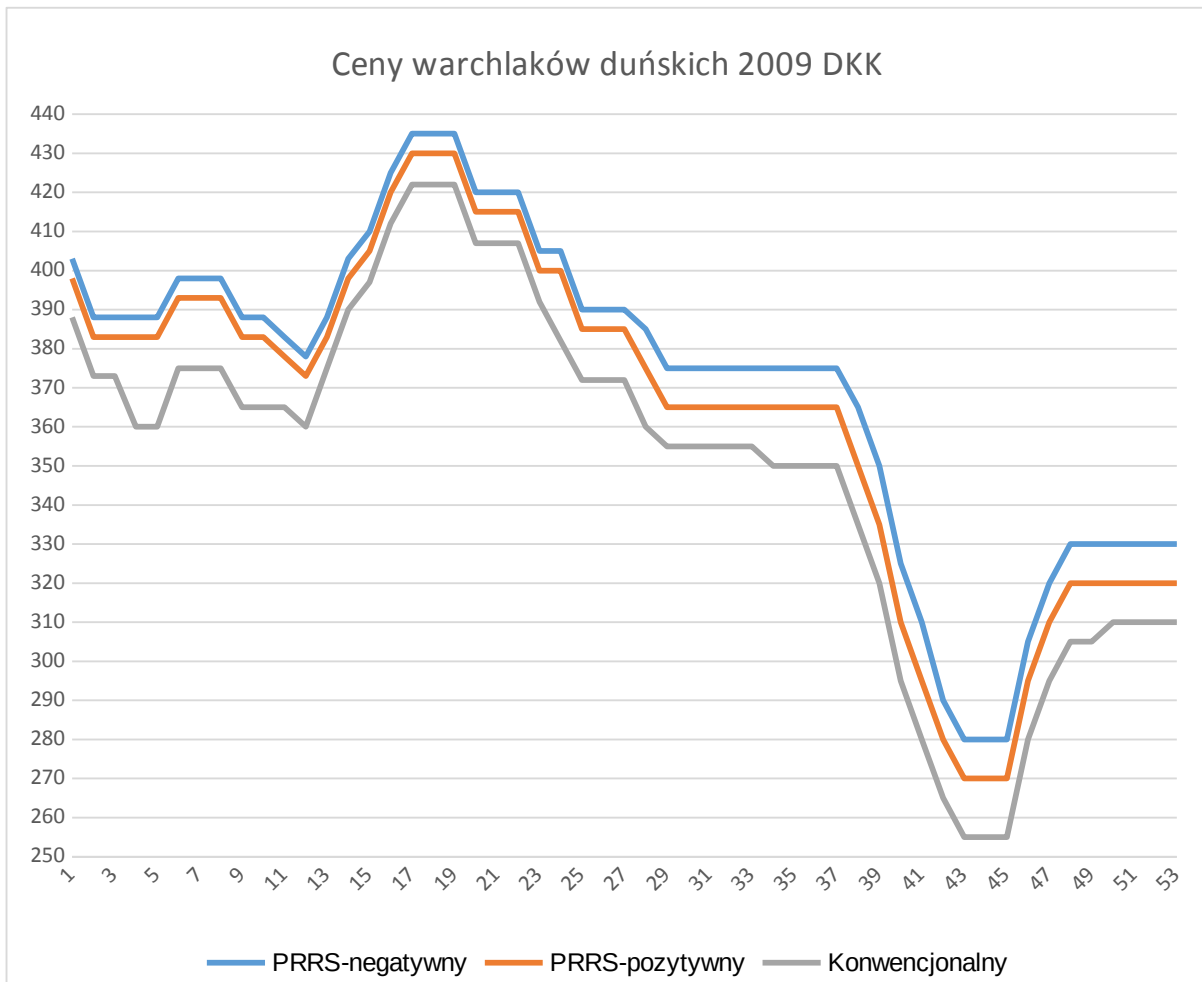

Tydzień	Czas obowiązywania	PRRS-negatywny	PRRS-pozytywny	Konwencjonalny
2009.01	29.12-04.01	403	398	388
2009.02	05.01-11.01	388	383	373
2009.03	12.01-18.01	388	383	373
2009.04	19.01-25.01	388	383	360
2009.05	26.01-01.02	388	383	360
2009.06	02.02-08.02	398	393	375
2009.07	09.02-15.02	398	393	375
2009.08	16.02-22.02	398	393	375
2009.09	23.02-01.03	388	383	365
2009.10	02.03-08.03	388	383	365
2009.11	09.03-15.03	383	378	365
2009.12	16.03-22.03	378	373	360
2009.13	23.03-29.03	388	383	375
2009.14	30.03-05.04	403	398	390
2009.15	06.04-12.04	410	405	397
2009.16	13.04-19.04	425	420	412
2009.17	20.04-26.04	435	430	422
2009.18	27.04-03.05	435	430	422
2009.19	04.05-10.05	435	430	422
2009.20	11.05-17.05	420	415	407
2009.21	18.05-24.05	420	415	407
2009.22	25.05-31.05	420	415	407
2009.23	01.06-07.06	405	400	392
2009.24	08.06-14.06	405	400	382
2009.25	15.06-21.06	390	385	372
2009.26	22.06-28.06	390	385	372
2009.27	29.06-05.07	390	385	372
2009.28	06.07-12.07	385	375	360
2009.29	13.07-19.07	375	365	355
2009.30	20.07-26.07	375	365	355
2009.31	27.07-02.08	375	365	355
2009.32	03.08-09.08	375	365	355
2009.33	10.08-16.08	375	365	355
2009.34	17.08-23.08	375	365	350
2009.35	24.08-30.08	375	365	350
2009.36	31.08-06.09	375	365	350
2009.37	07.09-13.09	375	365	350
2009.38	14.09-20.09	365	350	335
2009.39	21.09-27.09	350	335	320
2009.40	28.09-04.10	325	310	295
2009.41	05.10-11.10	310	295	280
2009.42	12.10-18.10	290	280	265
2009.43	19.10-25.10	280	270	255
2009.44	26.10-01.11	280	270	255
2009.45	02.11-08.11	280	270	255
2009.46	09.11-15.11	305	295	280
2009.47	16.11-22.11	320	310	295
2009.48	23.11-29.11	330	320	305
2009.49	30.11-06.12	330	320	305
2009.50	07.12-13.12	330	320	310
2009.51	14.12-20.12	330	320	310
2009.52	21.12-27.12	330	320	310
2009.53	28.12-03.01	330	320	310
<b>ŚREDNIA</b>		<b>372</b>	<b>364</b>	<b>351</b>