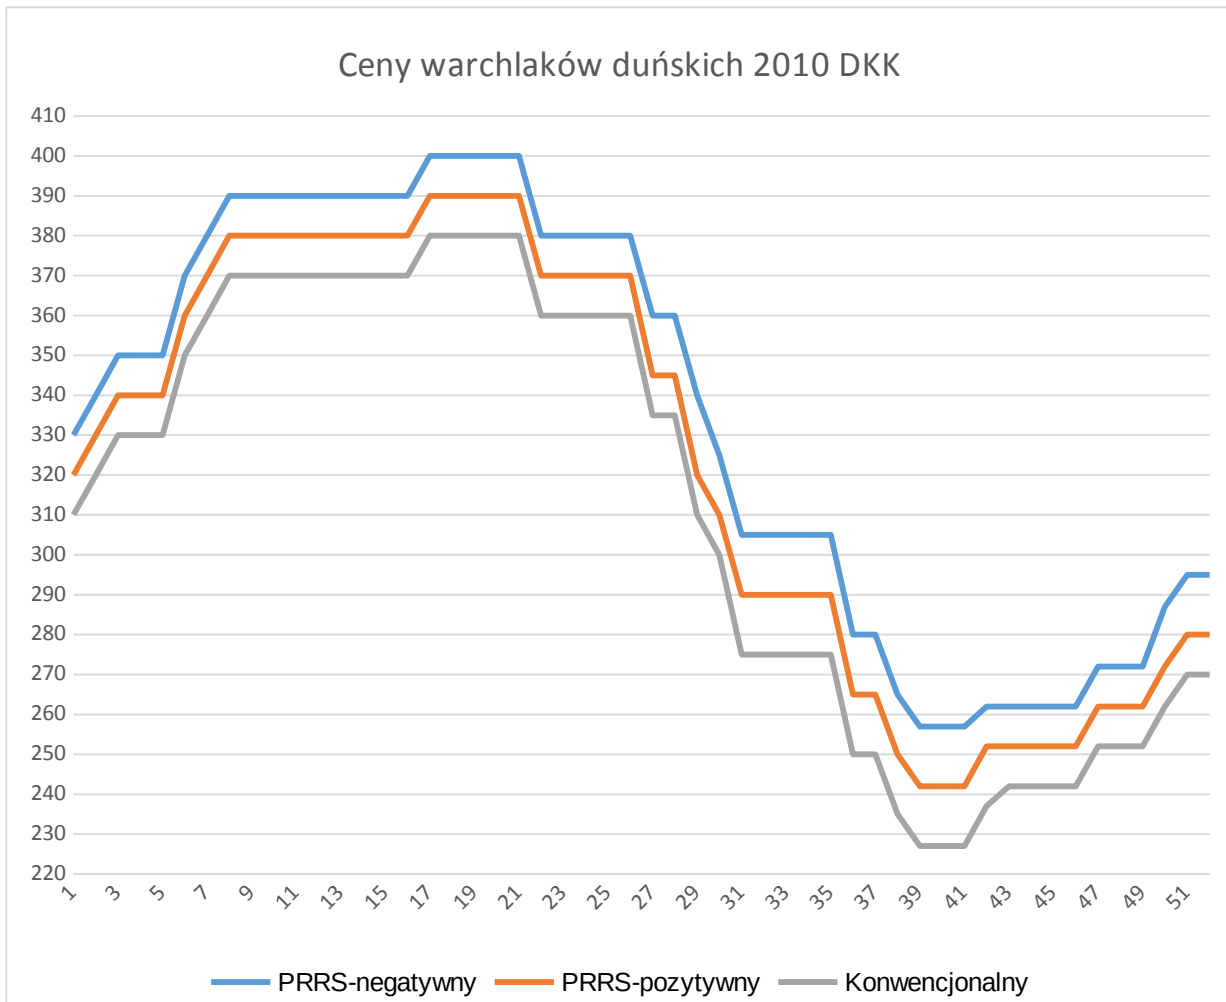

Tydzień	Czas obowiązywania	PRRS-negatywny	PRRS-pozytywny	Konwencjonalny
2010.01	04.01-10.01	330	320	310
2010.02	11.01-17.01	340	330	320
2010.03	18.01-24.01	350	340	330
2010.04	25.01-31.01	350	340	330
2010.05	01.02-07.02	350	340	330
2010.06	08.02-14.02	370	360	350
2010.07	15.02-21.02	380	370	360
2010.08	22.02-28.02	390	380	370
2010.09	01.03-07.03	390	380	370
2010.10	08.03-14.03	390	380	370
2010.11	15.03-21.03	390	380	370
2010.12	22.03-28.03	390	380	370
2010.13	29.03-04.04	390	380	370
2010.14	05.04-11.04	390	380	370
2010.15	12.04-18.04	390	380	370
2010.16	19.04-25.04	390	380	370
2010.17	26.04-02.05	400	390	380
2010.18	03.05-09.05	400	390	380
2010.19	10.05-16.05	400	390	380
2010.20	17.05-23.05	400	390	380
2010.21	24.05-30.05	400	390	380
2010.22	31.05-06.06	380	370	360
2010.23	07.06-13.06	380	370	360
2010.24	14.06-20.06	380	370	360
2010.25	21.06-27.06	380	370	360
2010.26	28.06-04.07	380	370	360
2010.27	05.07-11.07	360	345	335
2010.28	12.07-18.07	360	345	335
2010.29	19.07-25.07	340	320	310
2010.30	26.07-01.08	325	310	300
2010.31	02.08-08.08	305	290	275
2010.32	09.08-15.08	305	290	275
2010.33	16.08-22.08	305	290	275
2010.34	23.08-29.08	305	290	275
2010.35	30.08-05.09	305	290	275
2010.36	06.09-12.09	280	265	250
2010.37	13.09-19.09	280	265	250
2010.38	20.09-26.09	265	250	235
2010.39	27.09-03.10	257	242	227
2010.40	04.10-10.10	257	242	227
2010.41	11.10-17.10	257	242	227
2010.42	18.10-24.10	262	252	237
2010.43	25.10-31.10	262	252	242
2010.44	01.11-07.11	262	252	242
2010.45	08.11-14.11	262	252	242
2010.46	15.11-21.11	262	252	242
2010.47	22.11-28.11	272	262	252
2010.48	29.11-05.12	272	262	252
2010.49	06.12-12.12	272	262	252
2010.50	13.12-19.12	287	272	262
2010.51	20.12-26.12	295	280	270
2010.52	27.12-02.01	295	280	270
ŚREDNIA		334	323	311