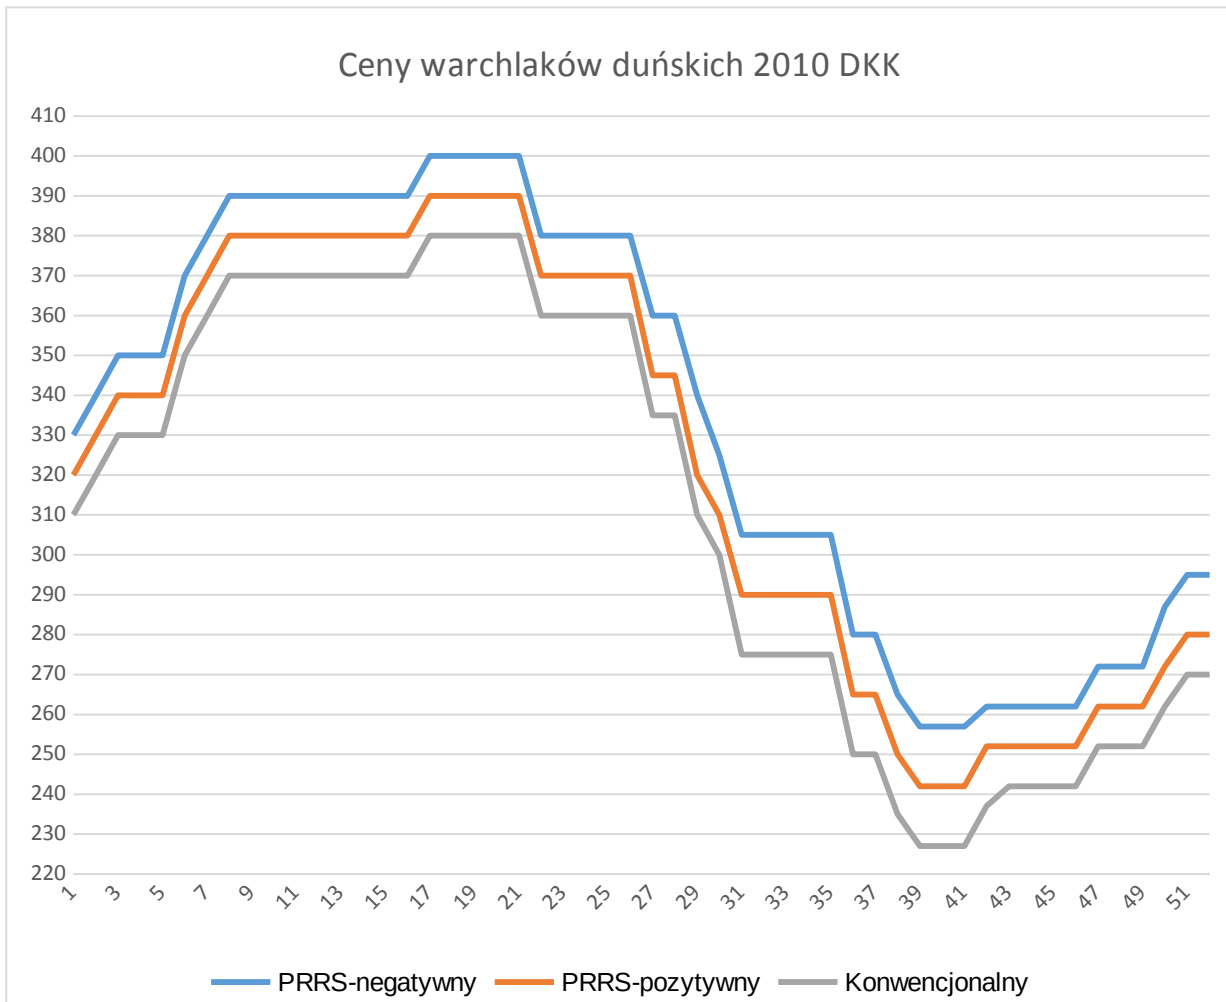

Tydzień	Czas obowiązywania	PRRS-negatywny	PRRS-pozytywny	Konwencjonalny
2010.01	04.01-10.01	330	320	310
2010.02	11.01-17.01	340	330	320
2010.03	18.01-24.01	350	340	330
2010.04	25.01-31.01	350	340	330
2010.05	01.02-07.02	350	340	330
2010.06	08.02-14.02	370	360	350
2010.07	15.02-21.02	380	370	360
2010.08	22.02-28.02	390	380	370
2010.09	01.03-07.03	390	380	370
2010.10	08.03-14.03	390	380	370
2010.11	15.03-21.03	390	380	370
2010.12	22.03-28.03	390	380	370
2010.13	29.03-04.04	390	380	370
2010.14	05.04-11.04	390	380	370
2010.15	12.04-18.04	390	380	370
2010.16	19.04-25.04	390	380	370
2010.17	26.04-02.05	400	390	380
2010.18	03.05-09.05	400	390	380
2010.19	10.05-16.05	400	390	380
2010.20	17.05-23.05	400	390	380
2010.21	24.05-30.05	400	390	380
2010.22	31.05-06.06	380	370	360
2010.23	07.06-13.06	380	370	360
2010.24	14.06-20.06	380	370	360
2010.25	21.06-27.06	380	370	360
2010.26	28.06-04.07	380	370	360
2010.27	05.07-11.07	360	345	335
2010.28	12.07-18.07	360	345	335
2010.29	19.07-25.07	340	320	310
2010.30	26.07-01.08	325	310	300
2010.31	02.08-08.08	305	290	275
2010.32	09.08-15.08	305	290	275
2010.33	16.08-22.08	305	290	275
2010.34	23.08-29.08	305	290	275
2010.35	30.08-05.09	305	290	275
2010.36	06.09-12.09	280	265	250
2010.37	13.09-19.09	280	265	250
2010.38	20.09-26.09	265	250	235
2010.39	27.09-03.10	257	242	227
2010.40	04.10-10.10	257	242	227
2010.41	11.10-17.10	257	242	227
2010.42	18.10-24.10	262	252	237
2010.43	25.10-31.10	262	252	242
2010.44	01.11-07.11	262	252	242
2010.45	08.11-14.11	262	252	242
2010.46	15.11-21.11	262	252	242
2010.47	22.11-28.11	272	262	252
2010.48	29.11-05.12	272	262	252
2010.49	06.12-12.12	272	262	252
2010.50	13.12-19.12	287	272	262
2010.51	20.12-26.12	295	280	270
2010.52	27.12-02.01	295	280	270
	ŚREDNIA	334	323	311