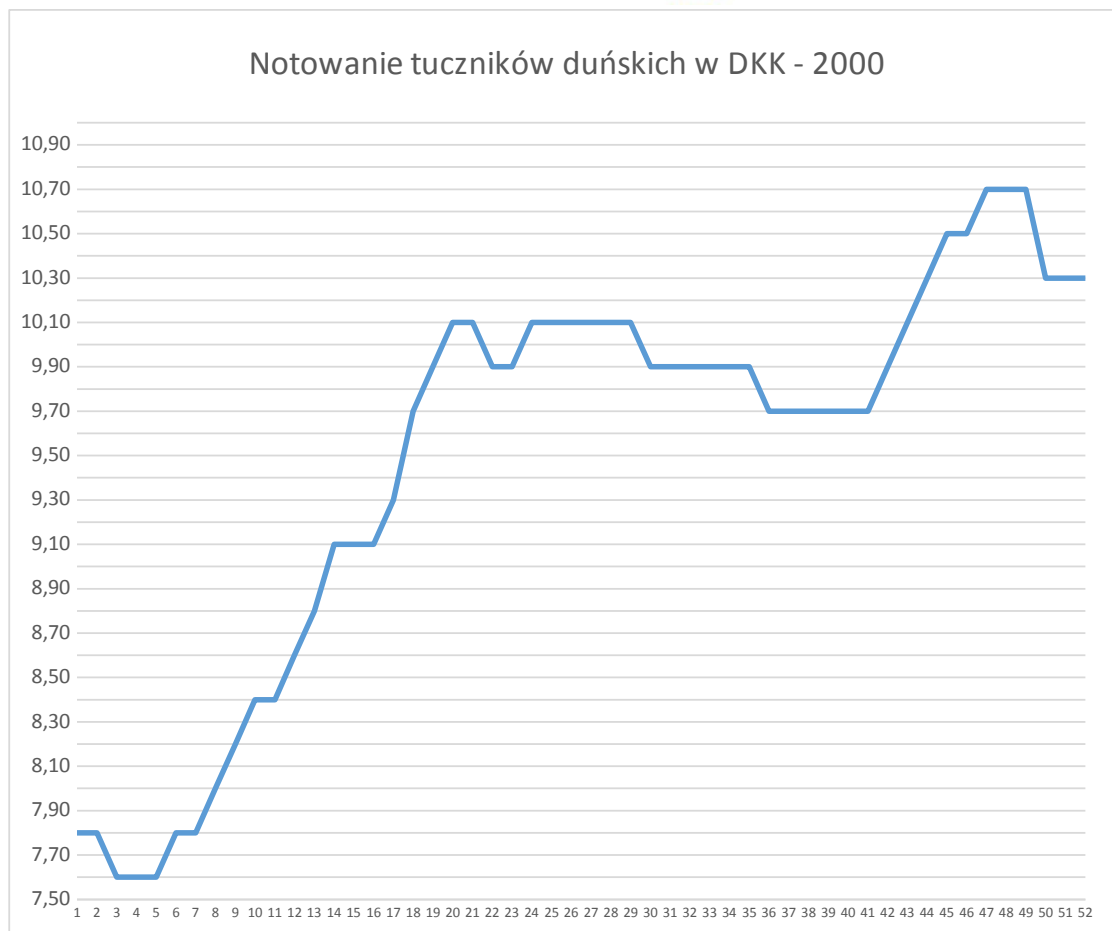

Tydzień	Tuczniki DKK
2000.01	7,80
2000.02	7,80
2000.03	7,60
2000.04	7,60
2000.05	7,60
2000.06	7,80
2000.07	7,80
2000.08	8,00
2000.09	8,20
2000.10	8,40
2000.11	8,40
2000.12	8,60
2000.13	8,80
2000.14	9,10
2000.15	9,10
2000.16	9,10
2000.17	9,30
2000.18	9,70

Tydzień	Tuczniki DKK
2000.19	9,90
2000.20	10,10
2000.21	10,10
2000.22	9,90
2000.23	9,90
2000.24	10,10
2000.25	10,10
2000.26	10,10
2000.27	10,10
2000.28	10,10
2000.29	10,10
2000.30	9,90
2000.31	9,90
2000.32	9,90
2000.33	9,90
2000.34	9,90
2000.35	9,90
2000.36	9,70

Tydzień	Tuczniki DKK
2000.37	9,70
2000.38	9,70
2000.39	9,70
2000.40	9,70
2000.41	9,70
2000.42	9,90
2000.43	10,10
2000.44	10,30
2000.45	10,50
2000.46	10,50
2000.47	10,70
2000.48	10,70
2000.49	10,70
2000.50	10,30
2000.51	10,30
2000.52	10,30

ŚREDNIA 9,48

Opracowanie warchlaki.com.pl
Wszelkie prawa zastrzeżone