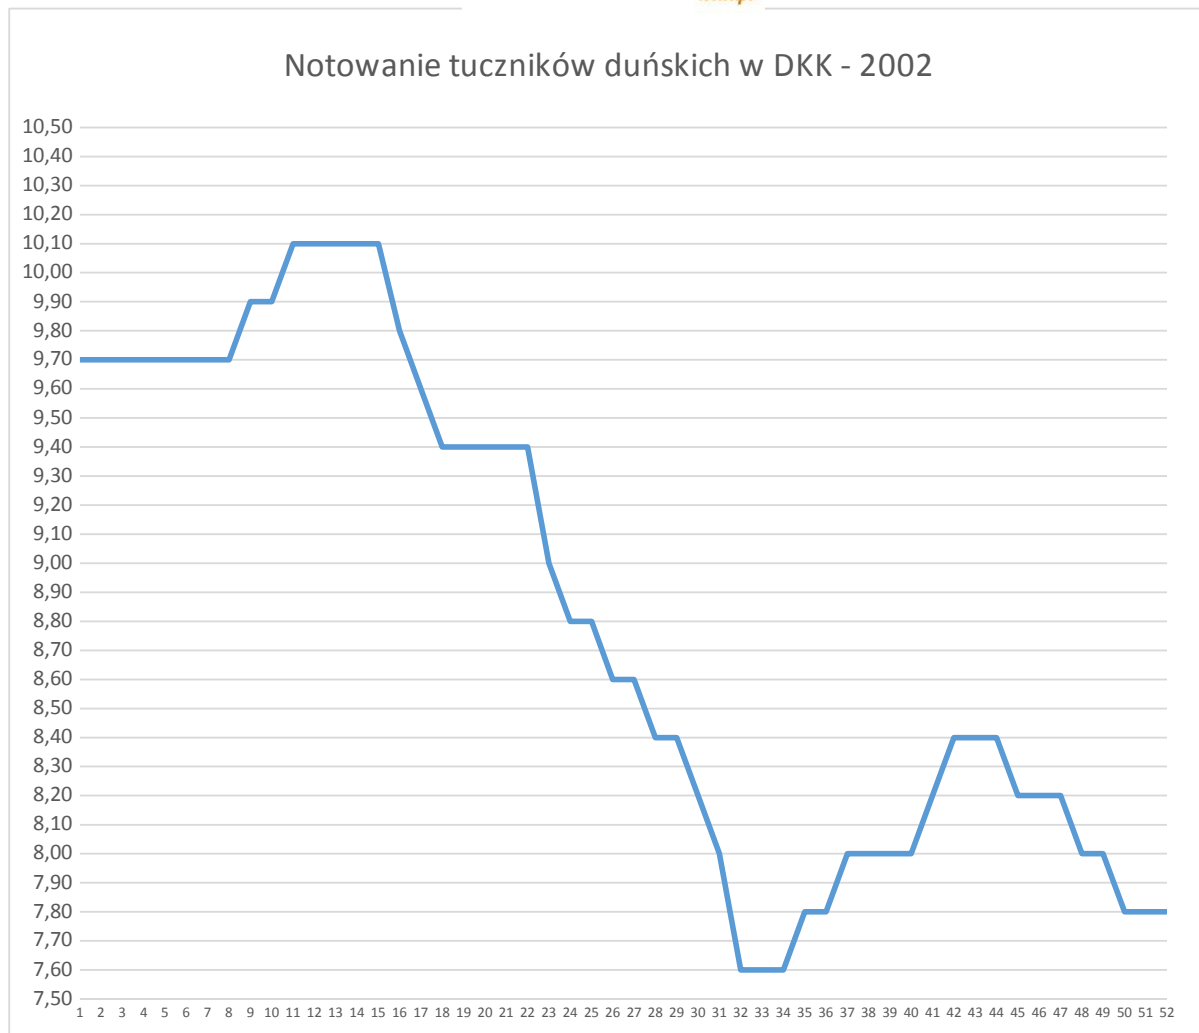

Tydzień	Tuczniki DKK
2002.01	9,70
2002.02	9,70
2002.03	9,70
2002.04	9,70
2002.05	9,70
2002.06	9,70
2002.07	9,70
2002.08	9,70
2002.09	9,90
2002.10	9,90
2002.11	10,10
2002.12	10,10
2002.13	10,10
2002.14	10,10
2002.15	10,10
2002.16	9,80
2002.17	9,60
2002.18	9,40

Tydzień	Tuczniki DKK
2002.19	9,40
2002.20	9,40
2002.21	9,40
2002.22	9,40
2002.23	9,00
2002.24	8,80
2002.25	8,80
2002.26	8,60
2002.27	8,60
2002.28	8,40
2002.29	8,40
2002.30	8,20
2002.31	8,00
2002.32	7,60
2002.33	7,60
2002.34	7,60
2002.35	7,80
2002.36	7,80

Tydzień	Tuczniki DKK
2002.37	8,00
2002.38	8,00
2002.39	8,00
2002.40	8,00
2002.41	8,20
2002.42	8,40
2002.43	8,40
2002.44	8,40
2002.45	8,20
2002.46	8,20
2002.47	8,20
2002.48	8,00
2002.49	8,00
2002.50	7,80
2002.51	7,80
2002.52	7,80

ŚREDNIA 8,83

Opracowanie warchlaki.com.pl
Wszelkie prawa zastrzeżone