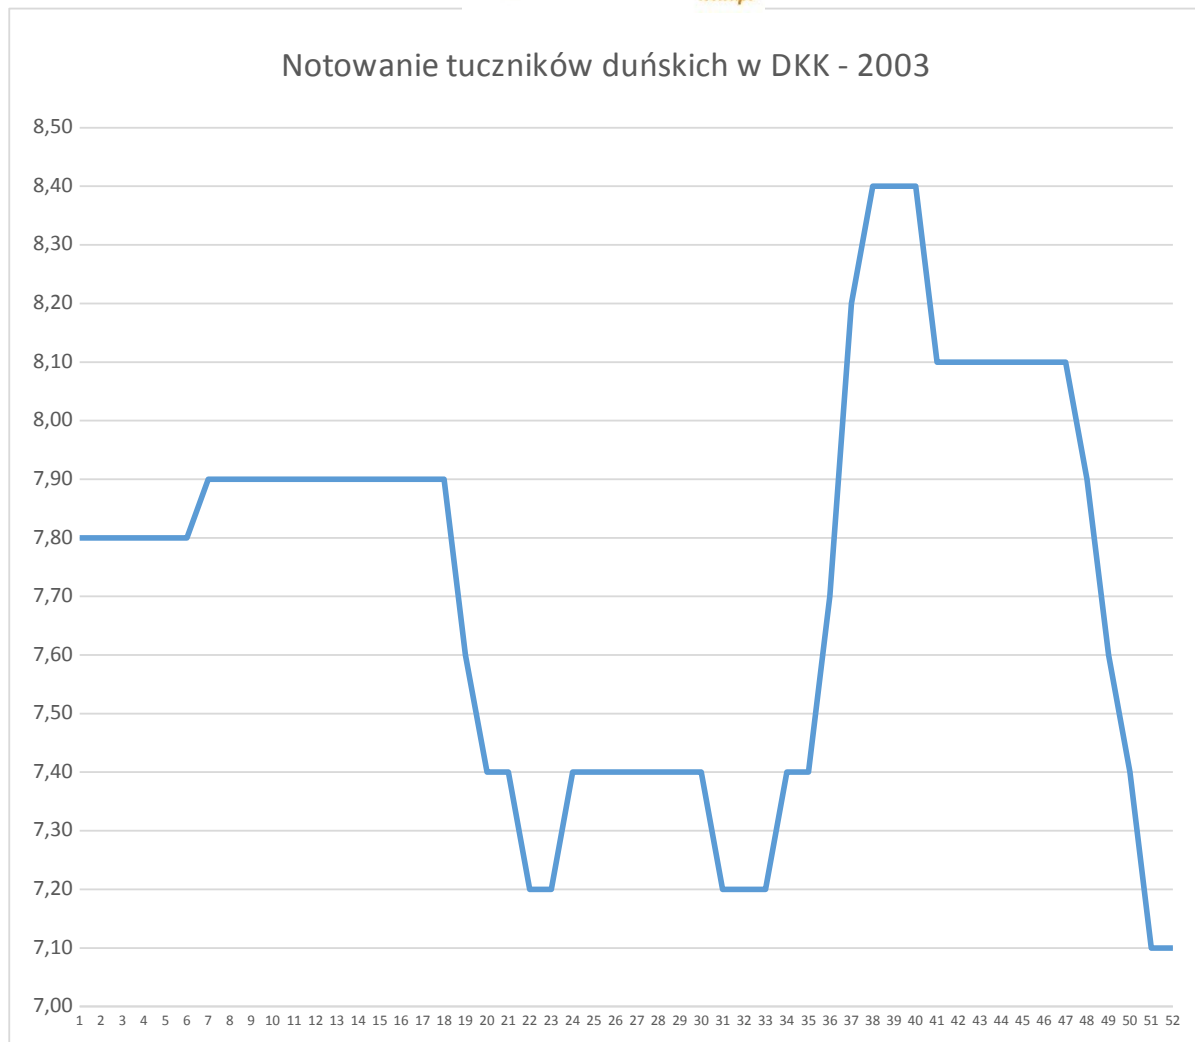

Tydzień	Tuczniki DKK
2003.01	7,80
2003.02	7,80
2003.03	7,80
2003.04	7,80
2003.05	7,80
2003.06	7,80
2003.07	7,90
2003.08	7,90
2003.09	7,90
2003.10	7,90
2003.11	7,90
2003.12	7,90
2003.13	7,90
2003.14	7,90
2003.15	7,90
2003.16	7,90
2003.17	7,90
2003.18	7,90

Tydzień	Tuczniki DKK
2003.19	7,60
2003.20	7,40
2003.21	7,40
2003.22	7,20
2003.23	7,20
2003.24	7,40
2003.25	7,40
2003.26	7,40
2003.27	7,40
2003.28	7,40
2003.29	7,40
2003.30	7,40
2003.31	7,20
2003.32	7,20
2003.33	7,20
2003.34	7,40
2003.35	7,40
2003.36	7,70

Tydzień	Tuczniki DKK
2003.37	8,20
2003.38	8,40
2003.39	8,40
2003.40	8,40
2003.41	8,10
2003.42	8,10
2003.43	8,10
2003.44	8,10
2003.45	8,10
2003.46	8,10
2003.47	8,10
2003.48	7,90
2003.49	7,60
2003.50	7,40
2003.51	7,10
2003.52	7,10

ŚREDNIA 7,72

Opracowanie warchlaki.com.pl
Wszelkie prawa zastrzeżone