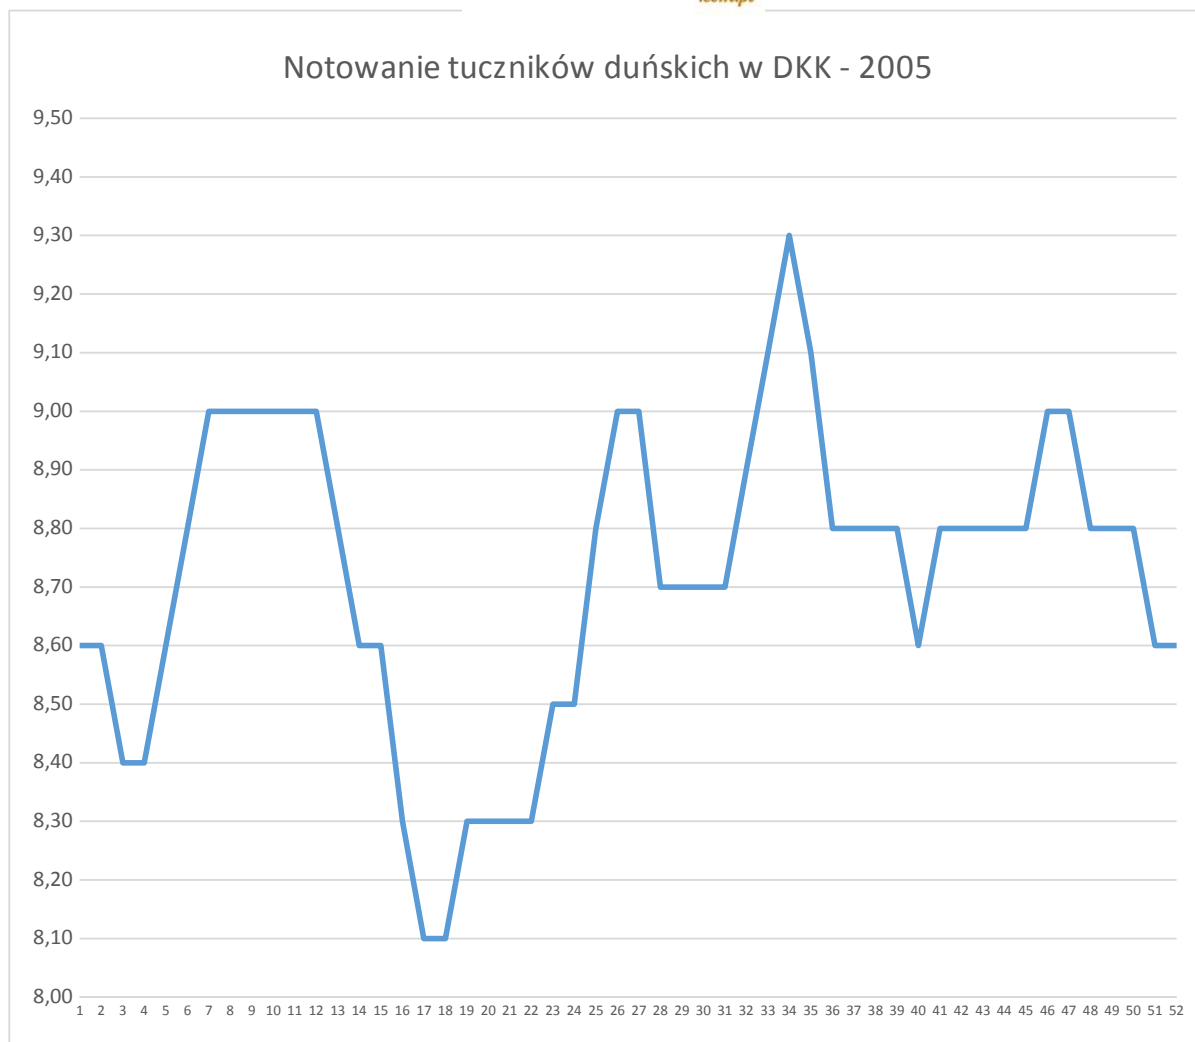

Tydzień	Tuczniki DKK
2005.01	8,60
2005.02	8,60
2005.03	8,40
2005.04	8,40
2005.05	8,60
2005.06	8,80
2005.07	9,00
2005.08	9,00
2005.09	9,00
2005.10	9,00
2005.11	9,00
2005.12	9,00
2005.13	8,80
2005.14	8,60
2005.15	8,60
2005.16	8,30
2005.17	8,10
2005.18	8,10

Tydzień	Tuczniki DKK
2005.19	8,30
2005.20	8,30
2005.21	8,30
2005.22	8,30
2005.23	8,50
2005.24	8,50
2005.25	8,80
2005.26	9,00
2005.27	9,00
2005.28	8,70
2005.29	8,70
2005.30	8,70
2005.31	8,70
2005.32	8,90
2005.33	9,10
2005.34	9,30
2005.35	9,10
2005.36	8,80

Tydzień	Tuczniki DKK
2005.37	8,80
2005.38	8,80
2005.39	8,80
2005.40	8,60
2005.41	8,80
2005.42	8,80
2005.43	8,80
2005.44	8,80
2005.45	8,80
2005.46	9,00
2005.47	9,00
2005.48	8,80
2005.49	8,80
2005.50	8,80
2005.51	8,60
2005.52	8,60

ŚREDNIA 8,72

Opracowanie warchlaki.com.pl
Wszelkie prawa zastrzeżone