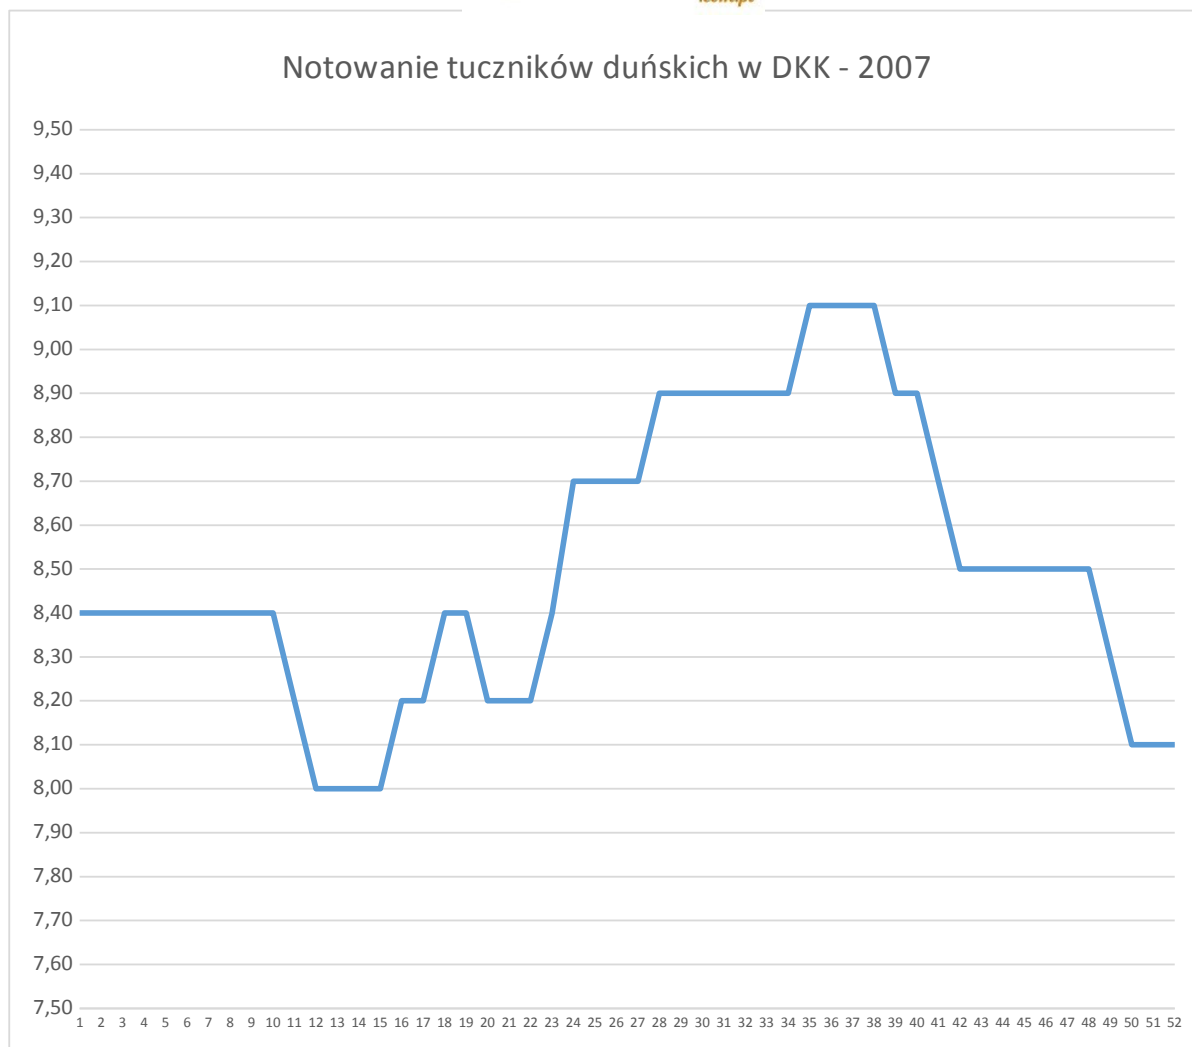

Tydzień	Tuczniki DKK
2007.01	8,40
2007.02	8,40
2007.03	8,40
2007.04	8,40
2007.05	8,40
2007.06	8,40
2007.07	8,40
2007.08	8,40
2007.09	8,40
2007.10	8,40
2007.11	8,20
2007.12	8,00
2007.13	8,00
2007.14	8,00
2007.15	8,00
2007.16	8,20
2007.17	8,20
2007.18	8,40

Tydzień	Tuczniki DKK
2007.19	8,40
2007.20	8,20
2007.21	8,20
2007.22	8,20
2007.23	8,40
2007.24	8,70
2007.25	8,70
2007.26	8,70
2007.27	8,70
2007.28	8,90
2007.29	8,90
2007.30	8,90
2007.31	8,90
2007.32	8,90
2007.33	8,90
2007.34	8,90
2007.35	9,10
2007.36	9,10

Tydzień	Tuczniki DKK
2007.37	9,10
2007.38	9,10
2007.39	8,90
2007.40	8,90
2007.41	8,70
2007.42	8,50
2007.43	8,50
2007.44	8,50
2007.45	8,50
2007.46	8,50
2007.47	8,50
2007.48	8,50
2007.49	8,30
2007.50	8,10
2007.51	8,10
2007.52	8,10

ŚREDNIA 8,51

Opracowanie warchlaki.com.pl
Wszelkie prawa zastrzeżone