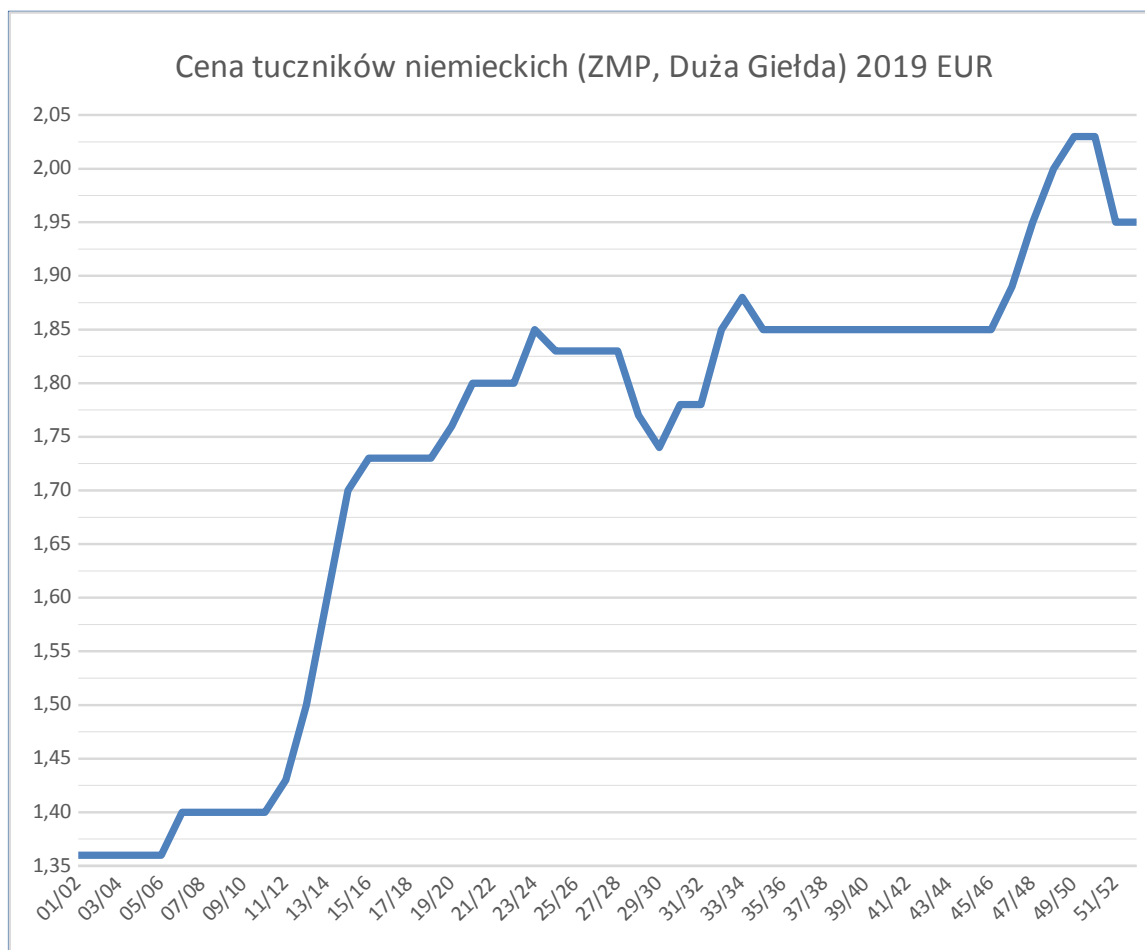

Opracowanie: warchlaki.com.pl

Wszelkie prawa zastrzeżone