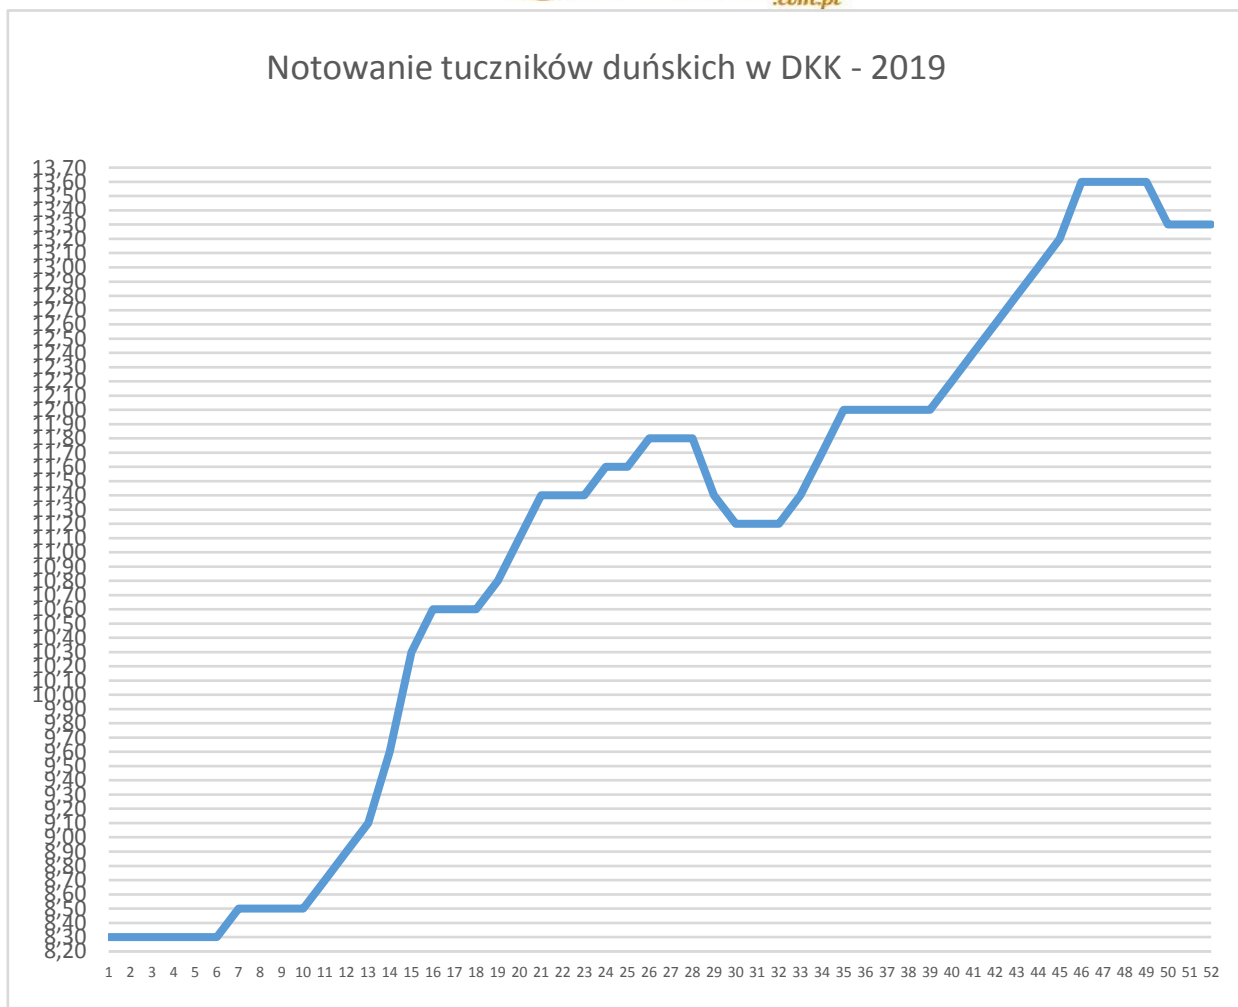

Tydzień	Tuczniki DKK
2019.01	8,30
2019.02	8,30
2019.03	8,30
2019.04	8,30
2019.05	8,30
2019.06	8,30
2019.07	8,50
2019.08	8,50
2019.09	8,50
2019.10	8,50
2019.11	8,70
2019.12	8,90
2019.13	9,10
2019.14	9,60
2019.15	10,30
2019.16	10,60
2019.17	10,60
2019.18	10,60

Tydzień	Tuczniki DKK
2019.19	10,80
2019.20	11,10
2019.21	11,40
2019.22	11,40
2019.23	11,40
2019.24	11,60
2019.25	11,60
2019.26	11,80
2019.27	11,80
2019.28	11,80
2019.29	11,40
2019.30	11,20
2019.31	11,20
2019.32	11,20
2019.33	11,40
2019.34	11,70
2019.35	12,00
2019.36	12,00

Tydzień	Tuczniki DKK
2019.37	12,00
2019.38	12,00
2019.39	12,00
2019.40	12,20
2019.41	12,40
2019.42	12,60
2019.43	12,80
2019.44	13,00
2019.45	13,20
2019.46	13,60
2019.47	13,60
2019.48	13,60
2019.49	13,60
2019.50	13,30
2019.51	13,30
2019.52	13,30

ŚREDNIA 11,07

Opracowanie warchlaki.com.pl
Wszelkie prawa zastrzeżone