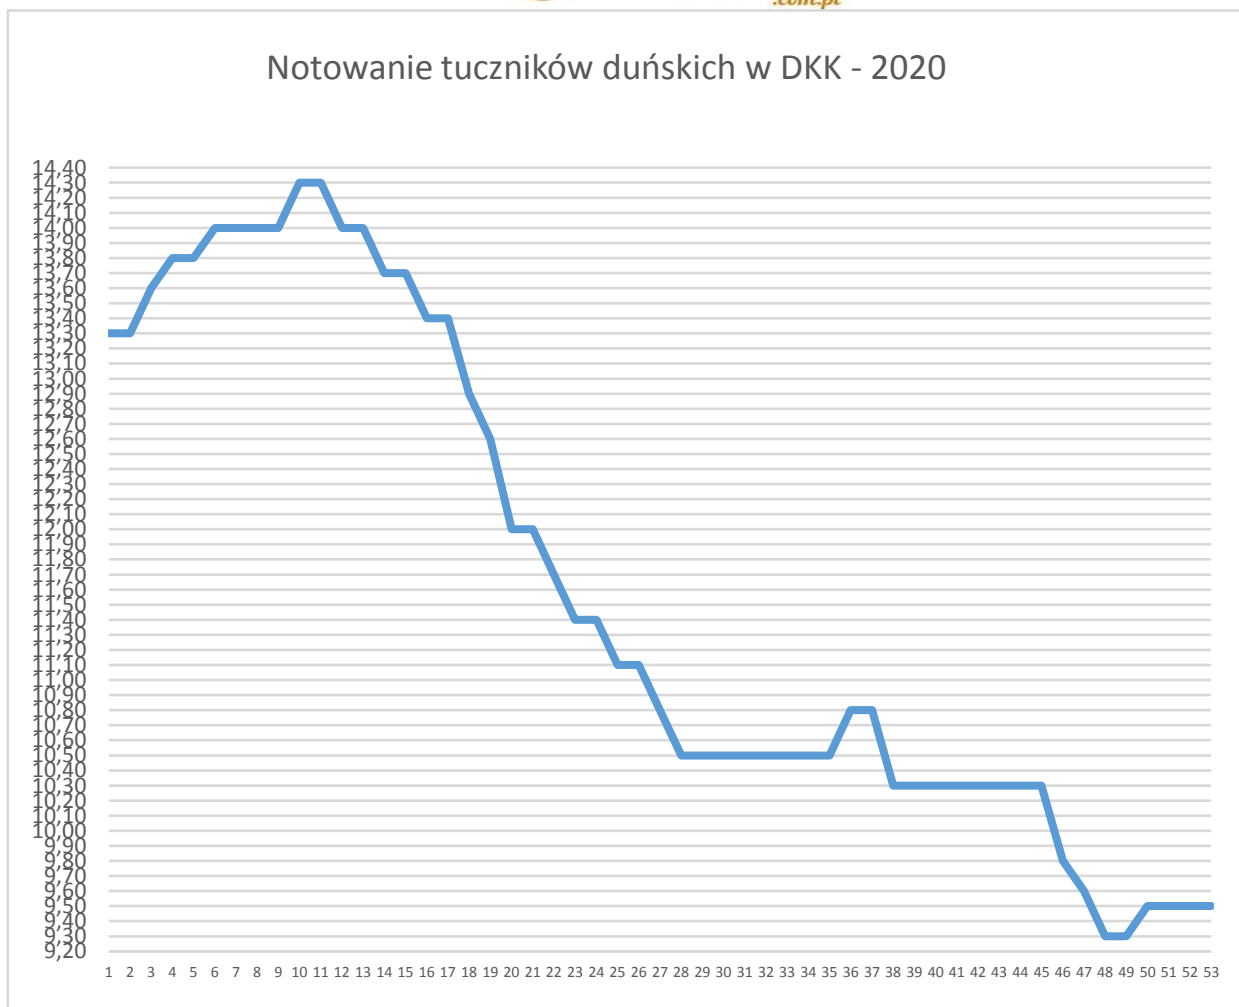

Tydzień	Tuczniki DKK
2020.01	13,30
2020.02	13,30
2020.03	13,60
2020.04	13,80
2020.05	13,80
2020.06	14,00
2020.07	14,00
2020.08	14,00
2020.09	14,00
2020.10	14,30
2020.11	14,30
2020.12	14,00
2020.13	14,00
2020.14	13,70
2020.15	13,70
2020.16	13,40
2020.17	13,40
2020.18	12,90

Tydzień	Tuczniki DKK
2020.19	12,60
2020.20	12,00
2020.21	12,00
2020.22	11,70
2020.23	11,40
2020.24	11,40
2020.25	11,10
2020.26	11,10
2020.27	10,80
2020.28	10,50
2020.29	10,50
2020.30	10,50
2020.31	10,50
2020.32	10,50
2020.33	10,50
2020.34	10,50
2020.35	10,50
2020.36	10,80

Tydzień	Tuczniki DKK
2020.37	10,80
2020.38	10,30
2020.39	10,30
2020.40	10,30
2020.41	10,30
2020.42	10,30
2020.43	10,30
2020.44	10,30
2020.45	10,30
2020.46	9,80
2020.47	9,60
2020.48	9,30
2020.49	9,30
2020.50	9,50
2020.51	9,50
2020.52	9,50
2020.53	9,50
ŚREDNIA	11,62

Opracowanie warchlaki.com.pl
Wszelkie prawa zastrzeżone